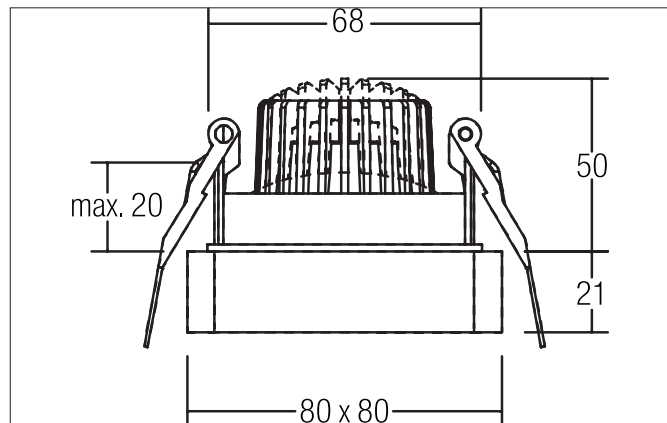

Einbaustrahler, GX5,3

Artikel-Nr. 20027170

Licht.
Für Generationen.

Ausschreibungstext
Einbaustrahler, GX5,3, quadratisch. Ausgeführt in kompakter Bauform für werkzeuglose Schnellmontage zum Deckeneinbau. Ausführung: ohne Fassung, Montageart: Einbaumontage, Montageort: Deckenmontage, Anzahl der Leuchtmittel / Fassungen: 1 Stück, Art der Dimmung: Abhängig vom Betriebsgerät.

Artikeldaten	
Artikel-Nr.	20027170
GTIN	4251433918127
Kurzbeschreibung	Einbaustrahler, GX5,3
Farbe	weiß
Form	quadratisch
Nettogewicht	0,166 kg
Konformität	CE, UKCA

Lichttechnik	
Farbtemperatur einstellbar	Nein

Betriebstechnik Leuchte	
Leuchtmittel	LED nicht austauschbar
Ausführung	ohne Fassung
Ansteuerung	Abhängig vom Betriebsgerät

Einbaustrahler, GX5,3
 Artikel-Nr. 20027170

Licht.
 Für Generationen.

Montagetechnik	
Montageart	Einbaumontage
Montageort	Deckenmontage
Verstellbarkeit	schwenkbar

Logistische Daten	
Bruttogewicht	0,249 kg
Länge Verpackung	110 mm
Breite Verpackung	110 mm
Höhe Verpackung	80 mm
Entsorgung am Ende der Lebensdauer	Das Produkt darf nicht mit dem Hausmüll entsorgt werden. Sie sind verpflichtet, solche Elektro-Altgeräte separat zu entsorgen. Informieren Sie sich bitte bei Ihrer Kommune über die Möglichkeiten der geregelten Entsorgung. Mit der getrennten Entsorgung führen Sie die Altgeräte dem Recycling oder anderen Formen der Wiederverwertung zu. Sie helfen damit zu vermeiden, dass u. U. belastende Stoffe in die Umwelt gelangen.