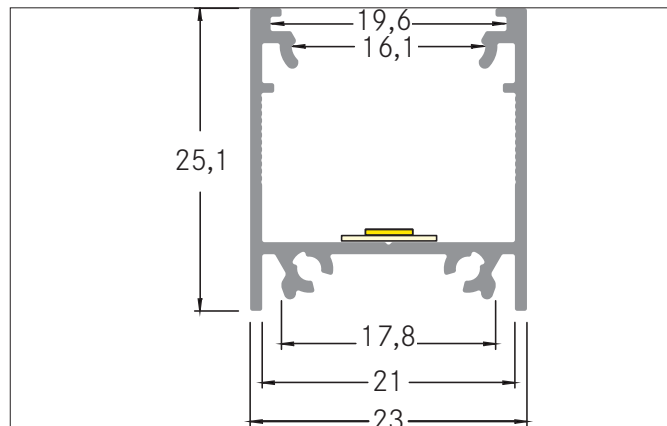

Komplett-Set Anbau-Profil 2000 mm

Artikel-Nr. 53922070

Licht.
Für Generationen.

Ausschreibungstext

Komplett-Set Anbau-Profil 2000 mm. Montageart: Anbauprofil, Material: Aluminium / PMMA / Stahl / Kunststoff, Abmessung Profil: L: 2.000 mm x B: 23 mm x H: 25,1 mm

Produktvorteile

- Eine Artikelnummer für Profil, Abdeckung und Montagezubehör.
- Schnelle Auftragsabwicklung.
- Unkomplizierte Produktauswahl.
- Passendes Zubehör im Lieferumfang.

Artikeldaten	
Artikel-Nr.	53922070
GTIN	4251433919339
Kurzbeschreibung	Komplett-Set Anbau-Profil 2000 mm
Material	Aluminium / PMMA / Stahl / Kunststoff
Transmissionsgrad	70 %
Länge	2.000 mm
Breite	23 mm
Aufbauhöhe	25,1 mm
Nettogewicht	0,725 kg

Komplett-Set Anbau-Profil 2000 mm

Artikel-Nr. 53922070

Licht.
Für Generationen.

Logistische Daten	
Bruttogewicht	0,786 kg
Länge Verpackung	2.175 mm
Breite Verpackung	75 mm
Höhe Verpackung	75 mm
Hinweis	Bitte beachten Sie, dass sich die Werkstoffe Aluminium und PMMA bzw. PC bei Temperaturänderungen unterschiedlich ausdehnen können! Bei einer Temperaturänderung von 10°C beträgt der Ausdehnungskoeffizient bei Aluminium ca. 0,7mm pro Meter, bei Kunststoff ca. 1,5mm pro Meter. Dies ist kein Mangel am Produkt, hierbei handelt es sich um einen normalen physikalischen Vorgang.
Entsorgung am Ende der Lebensdauer	Das Produkt darf nicht mit dem Hausmüll entsorgt werden. Sie sind verpflichtet, solche Elektro-Altgeräte separat zu entsorgen. Informieren Sie sich bitte bei Ihrer Kommune über die Möglichkeiten der geregelten Entsorgung. Mit der getrennten Entsorgung führen Sie die Altgeräte dem Recycling oder anderen Formen der Wiederverwertung zu. Sie helfen damit zu vermeiden, dass u. U. belastende Stoffe in die Umwelt gelangen.