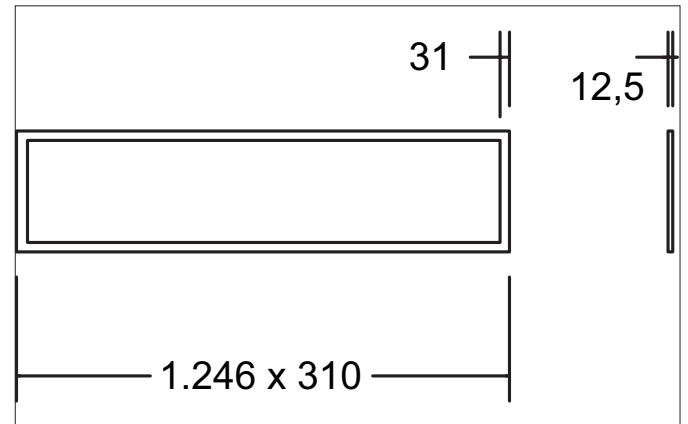

OREN LED-Panel 1.246 x 310 mm Opal
 Artikel-Nr. 32646073

Licht.
 Für Generationen.

Ausschreibungstext

LED-Panel 1.246 x 310 mm Opal, rechteckig. Ausgeführt in kompakter Bauform für werkzeuglose Schnellmontage zum Deckeneinbau. Set inkl. Konverter für 230V-Netzspannung, schaltbar, Maße Konverter: L 108 x B 68 x H 32mm Montageart: Einbaumontage, Montageort: Deckenmontage, Material: Aluminium / Polystyrol, Schutzart raumseitig: nach DIN EN 60529: IP40, Schutzklasse: (EN 61140) II, Spannung: 230V AC 50Hz, Leistung: 34W, Anzahl der Leuchtmittel / Fassungen: 1.0 Stk, Lichtstrom: 4.080 lm, Farbtemperatur: 3.000 K, Lichtfarbe: weiß, Abstrahlwinkel: 115°, Verstellbarkeit: nicht verstellbar, Mit Betriebsgerät: Ja, Dimmbar: Nein, Art der Dimmung: schaltbar.

Artikeldaten	
Artikel-Nr.	32646073
GTIN	4251433970866
Serienname	OREN
Kurzbeschreibung	LED-Panel 1.246 x 310 mm Opal
Material	Aluminium / Polystyrol
Farbe	weiß
Form	rechteckig
Einbaubreite	310 mm
Einbaulänge	1246 mm
Einbautiefe	12,5 mm
Länge	1.246 mm
Breite	310 mm
Aufbauhöhe	12,5 mm
Lieferumfang	inkl. Philips Multilumen Betriebsgerät
Nettogewicht	2,400 kg

OREN LED–Panel 1.246 x 310 mm Opal
Artikel-Nr. 32646073

Licht.
 Für Generationen.

Lichttechnik	
Farbtemperatur	3000 K
Lichtfarbe	weiß
Lichtaustritt	direkt
Lichtstrom	4.080 lm
Farbtoleranz	McAdam-Step 3
Farbwiedergabe	CRI > 80
Reflektor	ohne
Abstrahlwinkel	115°
Blendungsbewertung	UGR < 22
Lichtverteilung	symmetrisch

Lieferbares Zubehör	
	Artikel-Nr.: 81134070 Anbaurahmen HomeMade 1.270 x 330 mm Abmessung: 1.270 mm x 330 mm x 52 mm
	Artikel-Nr.: 81135070 Einbaurahmen HomeMade 1.290 x 338 mm Abmessung: 1.290 mm x 328 mm x 30 mm