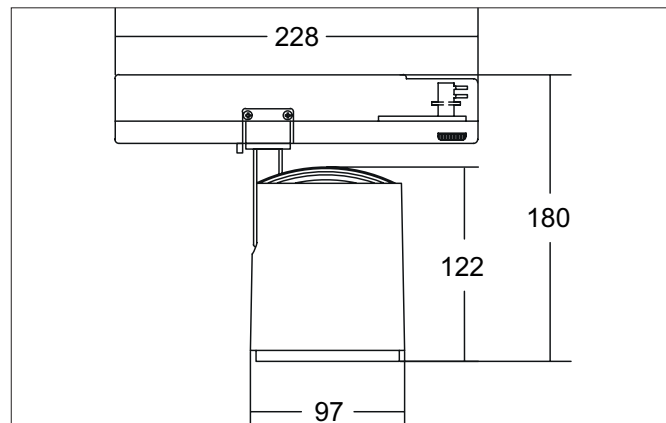

RETAIL ONE LED-Schienenstrahler, schaltbar

Artikel-Nr. 88183163

Licht.
Für Generationen.

Ausschreibungstext

Runder LED-Schienenstrahler, schaltbar, Leuchtdurchmesser 97 mm, Gewicht 0,872 kg, mit rotationssymmetrisch tief-breit-strahlender Lichtstärkeverteilung., Bemessungslichtstrom 3.843 lm, Bemessungsleistung 1 x 31,2 W, Lichtfarbe warmweiß, ähnlichste Farbtemperatur (CCT) 3.000 K, allgemeiner Farbwiedergabeindex CRI > 90, Lebensdauer L80/B50 bei 25 °C: 50.000 h, Gehäusewerkstoff: Aluminium, Farbe: struktursilber, zulässige Umgebungstemperatur (ta): -20 °C - +25 °C, Schutzklasse (EN 61140): I, Schutzart (DIN EN 60529): IP20. Mit elektronischem Betriebsgerät, schaltbar.

Artikeldaten	
Artikel-Nr.	88183163
GTIN	4251433975717
Serienname	RETAIL ONE
Kurzbeschreibung	LED-Schienenstrahler, schaltbar
Material	Aluminium
Farbe	silber
Ausführung der Oberfläche	struktur
Form	rund
Außendurchmesser	97 mm
Nettogewicht	0,872 kg

Logistische Daten	
Bruttogewicht	1,012 kg
Länge Verpackung	290 mm
Breite Verpackung	110 mm
Höhe Verpackung	165 mm
Entsorgung am Ende der Lebensdauer	Das Produkt darf nicht mit dem Hausmüll entsorgt werden. Sie sind verpflichtet, solche Elektro-Altgeräte separat zu entsorgen. Informieren Sie sich bitte bei Ihrer Kommune über die Möglichkeiten der geregelten Entsorgung. Mit der getrennten Entsorgung führen Sie die Altgeräte dem Recycling oder anderen Formen der Wiederverwertung zu. Sie helfen damit zu vermeiden, dass u. U. belastende Stoffe in die Umwelt gelangen.