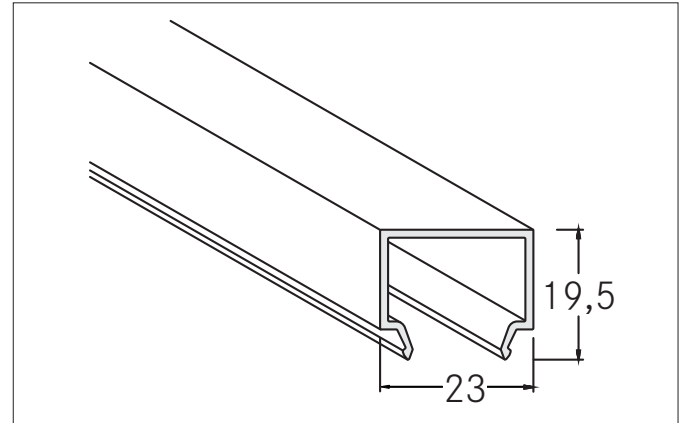

Abdeckungen: PMMA

Artikel-Nr. 73432070

Licht.
Für Generationen.

Ausschreibungstext	
Abdeckungen: PMMA. Material: PMMA, Abmessung Profil: L: 100 mm x B: 23 mm x H: 19,5 mm	

Artikeldaten	
Artikel-Nr.	73432070
GTIN	4251433913757
Kurzbeschreibung	Abdeckungen: PMMA
Material	PMMA
Farbe	opal
Transmissionsgrad	70 %
Länge	100 mm
Breite	23 mm
Aufbauhöhe	19,5 mm
Nettogewicht	0,008 kg

Abdeckungen: PMMA

Artikel-Nr. 73432070

Licht.
Für Generationen.

Logistische Daten	
Bruttogewicht	0,235 kg
Länge Verpackung	2.020 mm
Breite Verpackung	45 mm
Höhe Verpackung	45 mm
Hinweis	Bitte beachten Sie, dass sich die Werkstoffe Aluminium und PMMA bzw. PC bei Temperaturänderungen unterschiedlich ausdehnen können! Bei einer Temperaturänderung von 10°C beträgt der Ausdehnungskoeffizient bei Aluminium ca. 0,7mm pro Meter, bei Kunststoff ca. 1,5mm pro Meter. Dies ist kein Mangel am Produkt, hierbei handelt es sich um einen normalen physikalischen Vorgang.
Entsorgung am Ende der Lebensdauer	Das Produkt darf nicht mit dem Hausmüll entsorgt werden. Sie sind verpflichtet, solche Elektro-Altgeräte separat zu entsorgen. Informieren Sie sich bitte bei Ihrer Kommune über die Möglichkeiten der geregelten Entsorgung. Mit der getrennten Entsorgung führen Sie die Altgeräte dem Recycling oder anderen Formen der Wiederverwertung zu. Sie helfen damit zu vermeiden, dass u. U. belastende Stoffe in die Umwelt gelangen.