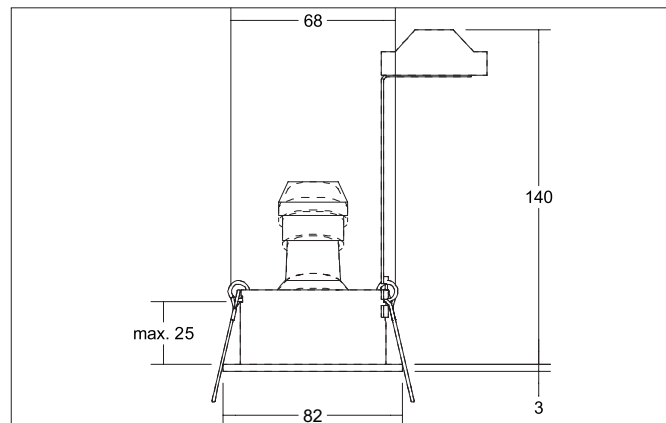

TIRRELdeep Einbaustrahler, GU10

Artikel-Nr. 36063070

Licht.
Für Generationen.

Ausschreibungstext

Einbaustrahler, GU10, weiß matt, rund. Ausgeführt in kompakter Bauform für werkzeuglose Schnellmontage zum Deckeneinbau. Inkl. Bügel mit GU10-Fassung zur normgerechten Zugentlastung. Ausführung: GU10, Montageart: Einbaumontage, Montageort: Deckenmontage, Material: Aluminium, Schutzart raumseitig: nach DIN EN 60529: IP20, Schutzklasse: (EN 61140) II, Spannung: 230V AC 50Hz, Leistung: 50 W, Anzahl der Leuchtmittel / Fassungen: 1 Stück, Verstellbarkeit: schwenkbar, ohne Betriebsgerät, Art der Dimmung: sonstige.

Produktvorteile

- Vertiefter Einbaustrahler in runder Bauform aus massivem Aluminium für LED-Retrofit-Lampen mit Sockel GU10.
- Inkl. Bügel zur normgerechten Zugentlastung.
- Deckenausschnitt 68 mm, Durchmesser 82 mm, Einbautiefe 140 mm, IP20.
- Schwenkbereich 25°.
- Ohne sichtbaren Sprengring.
- Klassische, formal zurückgenommene Formgebung.
- In gleicher Optik auch als GX5,3-Ausführung, als schaltbares und dimmbares Set (Phasenabschnitt) ausgeführt lieferbar.

TIRRELdeep Einbaustrahler, GU10

Artikel-Nr. 36063070

Licht.
Für Generationen.

Artikeldaten	
Artikel-Nr.	36063070
GTIN	4251433950714
Serienname	TIRRELdeep
Kurzbeschreibung	Einbaustrahler, GU10
Material	Aluminium
Farbe	weiß
Ausführung der Oberfläche	matt
Form	rund
Außendurchmesser	82 mm
Einbaudurchmesser	68 mm
Einbautiefe	140 mm
Aufbauhöhe	3 mm
Nettogewicht	0,127 kg
Prüfzeichen	UKCA