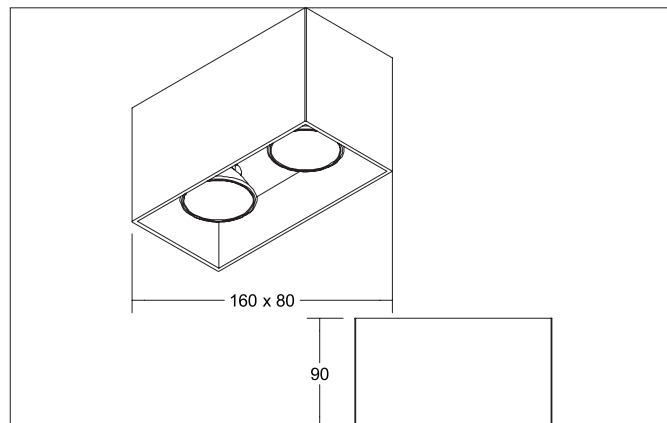

TURN-RE Decken-Anbau-Modul, für GU10-Lampen, ohne LED-Module

Artikel-Nr. 45 135 170

Licht.
Für Generationen.

Ausschreibungstext

Decken-Anbau-Modul, für GU10-Lampen, ohne LED-Module, strukturweiß, rechteckig. Ausführung in kompakter Bauform für die harmonische Implementierung in stimmige, architektonische Raumkonzepte. Modul für 2 x LED-Retrofit-Lampen. Lichtaustritt direkt. Ausführung: GU10, Montageart: Anbaumontage, Montageort: Deckenmontage, Material: Aluminium, Schutzart raumseitig: nach DIN EN 60529: IP20, Schutzklasse: (EN 61140) I, Spannung: 230V AC 50Hz, Leistung: 15 W, Anzahl der Leuchtmittel / Fassungen: 1 Stück, Verstellbarkeit: nicht verstellbar, ohne Betriebsgerät, Art der Dimmung: sonstige.

Artikeldaten	
Artikel-Nr.	45 135 170
GTIN	425 14339492 13
Serienname	TURN-RE
Kurzbeschreibung	Decken-Anbau-Modul, für GU10-Lampen, ohne LED-Module
Material	Aluminium
Farbe	weiß
Ausführung der Oberfläche	struktur
Form	rechteckig
Länge	160 mm
Breite	80 mm
Aufbauhöhe	90 mm
Lieferumfang	mit GU10-Fassungen, ohne LED-Leuchtmittel
Nettogewicht	0,555 kg

Montagetechnik	
Montageart	Anbaumontage
Montageort	Deckenmontage
Verstellbarkeit	nicht verstellbar
Prüfzeichen	UKCA
Werkstoff der Abdeckung	ohne Abdeckung

Logistische Daten	
Bruttogewicht	0,633 kg
Länge Verpackung	170 mm
Breite Verpackung	90 mm
Höhe Verpackung	100 mm
Entsorgung am Ende der Lebensdauer	Das Produkt darf nicht mit dem Hausmüll entsorgt werden. Sie sind verpflichtet, solche Elektro-Altgeräte separat zu entsorgen. Informieren Sie sich bitte bei Ihrer Kommune über die Möglichkeiten der geregelten Entsorgung. Mit der getrennten Entsorgung führen Sie die Altgeräte dem Recycling oder anderen Formen der Wiederverwertung zu. Sie helfen damit zu vermeiden, dass u. U. belastende Stoffe in die Umwelt gelangen.