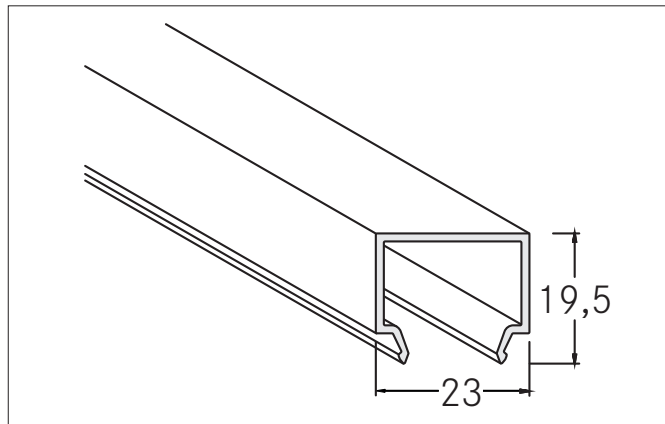

Klick-Abdeckung: PMMA, 2.000 mm

Artikel-Nr. 53432070

Ausschreibungstext

Klick-Abdeckung: PMMA, 2.000 mm, opal. Material: PMMA, Abmessung Profil: L: 2.000 mm x B: 23 mm x H: 19,5 mm

Artikeldaten	
Artikel-Nr.	53432070
GTIN	4251433912613
Kurzbeschreibung	Klick-Abdeckung: PMMA, 2.000 mm
Material	PMMA
Farbe	opal
Transmissionsgrad	70 %
Länge	2.000 mm
Breite	23 mm
Aufbauhöhe	19,5 mm
Nettogewicht	0,170 kg
Konformität	CE, UKCA

Klick-Abdeckung: PMMA, 2.000 mm
 Artikel-Nr. 53432070

Logistische Daten	
Bruttogewicht	0,55 kg
Länge Verpackung	2.020 mm
Breite Verpackung	45 mm
Höhe Verpackung	45 mm
Hinweis	Bitte beachten Sie, dass sich die Werkstoffe Aluminium und PMMA bzw. PC bei Temperaturänderungen unterschiedlich ausdehnen können! Bei einer Temperaturänderung von 10°C beträgt der Ausdehnungskoeffizient bei Aluminium ca. 0,7mm pro Meter, bei Kunststoff ca. 1,5mm pro Meter. Dies ist kein Mangel am Produkt, hierbei handelt es sich um einen normalen physikalischen Vorgang.
Entsorgung am Ende der Lebensdauer	Das Produkt darf nicht mit dem Hausmüll entsorgt werden. Sie sind verpflichtet, solche Elektro-Altgeräte separat zu entsorgen. Informieren Sie sich bitte bei Ihrer Kommune über die Möglichkeiten der geregelten Entsorgung. Mit der getrennten Entsorgung führen Sie die Altgeräte dem Recycling oder anderen Formen der Wiederverwertung zu. Sie helfen damit zu vermeiden, dass u. U. belastende Stoffe in die Umwelt gelangen.