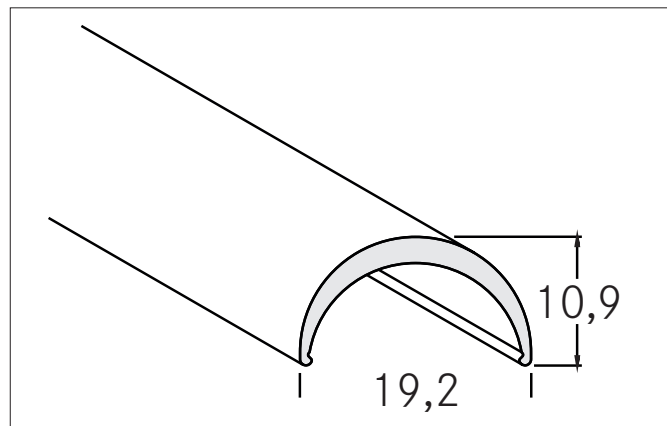

Klick-Abdeckungen: PMMA

Artikel-Nr. 53431070

Licht.
Für Generationen.

Ausschreibungstext

Klick-Abdeckungen: PMMA, opal. zur Material: PMMA, Abmessung Profil: L: 2.000 mm x B: 19,2 mm x H: 10,9 mm.

Artikeldaten	
Artikel-Nr.	53431070
GTIN	4251433912088
Kurzbeschreibung	Klick-Abdeckungen: PMMA
Material	PMMA
Farbe	opal
Länge	2.000 mm
Breite	19,2 mm
Aufbauhöhe	10,9 mm
Nettogewicht	0,100 kg

Klick-Abdeckungen: PMMA

Artikel-Nr. 53431070

Licht.
Für Generationen.

Logistische Daten	
Bruttogewicht	0,48 kg
Länge Verpackung	2.020 mm
Breite Verpackung	45 mm
Höhe Verpackung	45 mm
Hinweis	Bitte beachten Sie, dass sich die Werkstoffe Aluminium und PMMA bzw. PC bei Temperaturänderungen unterschiedlich ausdehnen können! Bei einer Temperaturänderung von 10°C beträgt der Ausdehnungskoeffizient bei Aluminium ca. 0,7mm pro Meter, bei Kunststoff ca. 1,5mm pro Meter. Dies ist kein Mangel am Produkt, hierbei handelt es sich um einen normalen physikalischen Vorgang.
Entsorgung am Ende der Lebensdauer	Das Produkt darf nicht mit dem Hausmüll entsorgt werden. Sie sind verpflichtet, solche Elektro-Altgeräte separat zu entsorgen. Informieren Sie sich bitte bei Ihrer Kommune über die Möglichkeiten der geregelten Entsorgung. Mit der getrennten Entsorgung führen Sie die Altgeräte dem Recycling oder anderen Formen der Wiederverwertung zu. Sie helfen damit zu vermeiden, dass u. U. belastende Stoffe in die Umwelt gelangen.