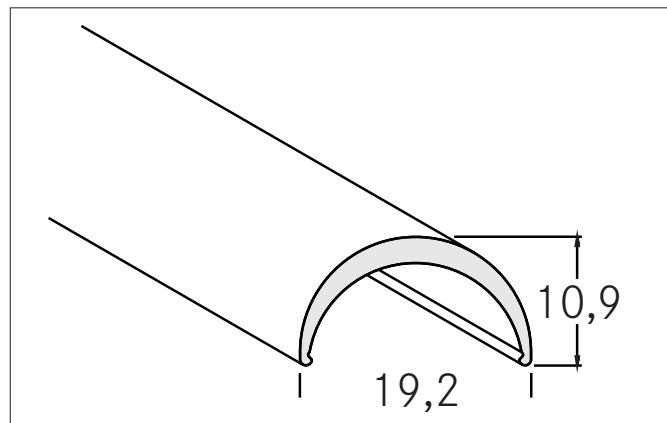

**Klick-Abdeckungen: PMMA**

Artikel-Nr. 53431070

Licht.  
Für Generationen.

**Ausschreibungstext**

Klick-Abdeckungen: PMMA. Material: PMMA, Abmessung Profil: L: 2.000 mm x B: 19,2 mm x H: 10,9 mm

Artikeldaten	
Artikel-Nr.	53431070
GTIN	4251433912088
Kurzbeschreibung	Klick-Abdeckungen: PMMA
Material	PMMA
Farbe	opal
Transmissionsgrad	60 %
Länge	2.000 mm
Breite	19,2 mm
Aufbauhöhe	10,9 mm
Nettogewicht	0,100 kg

**Klick-Abdeckungen: PMMA**

Artikel-Nr. 53431070

Licht.  
Für Generationen.

Logistische Daten	
Bruttogewicht	0,48 kg
Länge Verpackung	2.020 mm
Breite Verpackung	45 mm
Höhe Verpackung	45 mm
Hinweis	Bitte beachten Sie, dass sich die Werkstoffe Aluminium und PMMA bzw. PC bei Temperaturänderungen unterschiedlich ausdehnen können! Bei einer Temperaturänderung von 10°C beträgt der Ausdehnungskoeffizient bei Aluminium ca. 0,7mm pro Meter, bei Kunststoff ca. 1,5mm pro Meter. Dies ist kein Mangel am Produkt, hierbei handelt es sich um einen normalen physikalischen Vorgang.
Entsorgung am Ende der Lebensdauer	Das Produkt darf nicht mit dem Hausmüll entsorgt werden. Sie sind verpflichtet, solche Elektro-Altgeräte separat zu entsorgen. Informieren Sie sich bitte bei Ihrer Kommune über die Möglichkeiten der geregelten Entsorgung. Mit der getrennten Entsorgung führen Sie die Altgeräte dem Recycling oder anderen Formen der Wiederverwertung zu. Sie helfen damit zu vermeiden, dass u. U. belastende Stoffe in die Umwelt gelangen.