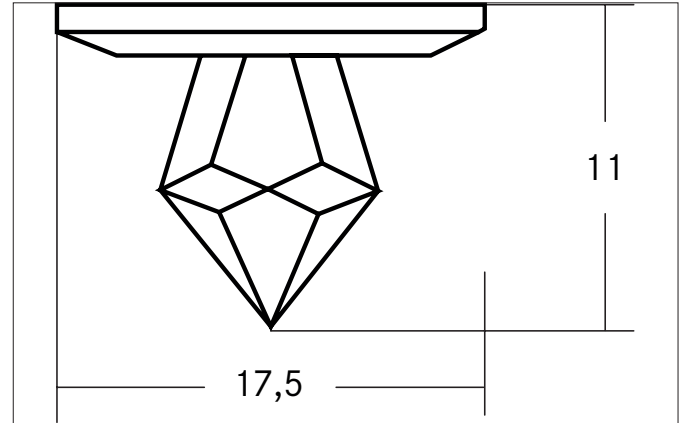

LEDspark MINI LED-Lichtpunkt, mit Kristall
 Artikel-Nr. 12002034

Licht.
 Für Generationen.

Ausschreibungstext
 LED-Lichtpunkt, mit Kristall, Deckenausschnitt Ø 10 mm, Einbautiefe 20 mm, Außendurchmesser 17,5 mm, Gewicht 0,027 kg, mit rotationssymmetrisch tief-breit-strahlender Lichtstärkeverteilung. Bemessungsleistung 1 x 0,3 W, Lichtfarbe neutralweiß, ähnlichste Farbtemperatur (CCT) 4.000 K, allgemeiner Farbwiedergabeindex , Gehäusewerkstoff: Messing / Kristallglas, Farbe: chrom, zulässige Umgebungstemperatur (ta): -20 °C - +25 °C, Schutzklasse (EN 61140): III, Schutzart (DIN EN 60529): IP20. Zum Anschluss an ein externes Betriebsgerät, welches nicht im Lieferumfang der Leuchte enthalten ist. Abhängig vom Betriebsgerät dimmbar.

Artikeldaten	
Artikel-Nr.	12002034
GTIN	4251433981565
Serienname	LEDspark MINI
Kurzbeschreibung	LED-Lichtpunkt, mit Kristall
Material	Messing / Kristallglas
Farbe	chrom
Ausführung der Oberfläche	matt
Form	rund
Außendurchmesser	17,5 mm
Einbaudurchmesser	10 mm
Einbautiefe	20 mm
Aufbauhöhe	11 mm
Lieferumfang	inkl. 1.800 mm Anschlussleitung
Nettogewicht	0,027 kg
Konformität	UKCA

LEDspark MINI LED-Lichtpunkt, mit Kristall

Artikel-Nr. 12002034

Licht.
Für Generationen.

Lichttechnik	
Farbtemperatur	4.000 K
Lichtaustritt	direkt
Systemeffizienz	0 lm/W
Reflektor	ohne
Lichtverteilung	symmetrisch
Farbtemperatur einstellbar	Nein