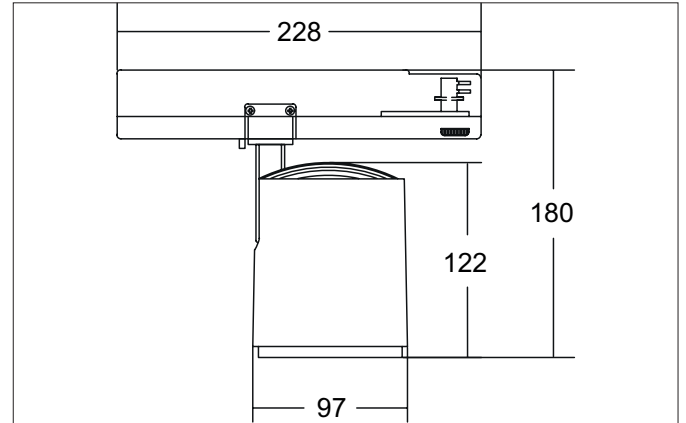

**RETAIL ONE LED-Schienenstrahler, schaltbar**  
Artikel-Nr. 88182163

**Ausschreibungstext**

Runder LED-Schienenstrahler, schaltbar, Leuchtdurchmesser 97 mm, Gewicht 0,872 kg, mit rotationssymmetrisch tief-breit-strahlender Lichtstärkeverteilung. Bemessungslichtstrom 3.912 lm, Bemessungsleistung 1 x 31,2 W, Lichtfarbe warmweiß, ähnlichste Farbtemperatur (CCT) 3.000 K, allgemeiner Farbwiedergabeindex CRI > 90, Lebensdauer L80/B50 bei 25 °C: 50.000 h, Gehäusewerkstoff: Aluminium, Farbe: struktursilber, zulässige Umgebungstemperatur (ta): -20 °C - +25 °C, Schutzklasse (EN 61140): I, Schutzart (DIN EN 60529): IP20. Mit elektronischem Betriebsgerät, schaltbar.

Artikeldaten	
Artikel-Nr.	88182163
GTIN	4251433975762
Serienname	RETAIL ONE
Kurzbeschreibung	LED-Schienenstrahler, schaltbar
Material	Aluminium
Farbe	silber
Ausführung der Oberfläche	struktur
Form	rund
Außendurchmesser	97 mm
Nettogewicht	0,872 kg
Konformität	CE, UKCA

Montagetechnik	
Montageart	Anbaumontage
Montageort	Deckenmontage
Verstellbarkeit	drehbar und kopfverstellbar
Schwenkwinkel	90°
Drehwinkel	350°
Kopfverstellwinkel	90°
Geeignet für Durchgangsverdrahtung	Nein

Logistische Daten	
Bruttogewicht	1,012 kg
Länge Verpackung	290 mm
Breite Verpackung	110 mm
Höhe Verpackung	165 mm
Entsorgung am Ende der Lebensdauer	Das Produkt darf nicht mit dem Hausmüll entsorgt werden. Sie sind verpflichtet, solche Elektro-Altgeräte separat zu entsorgen. Informieren Sie sich bitte bei Ihrer Kommune über die Möglichkeiten der geregelten Entsorgung. Mit der getrennten Entsorgung führen Sie die Altgeräte dem Recycling oder anderen Formen der Wiederverwertung zu. Sie helfen damit zu vermeiden, dass u. U. belastende Stoffe in die Umwelt gelangen.