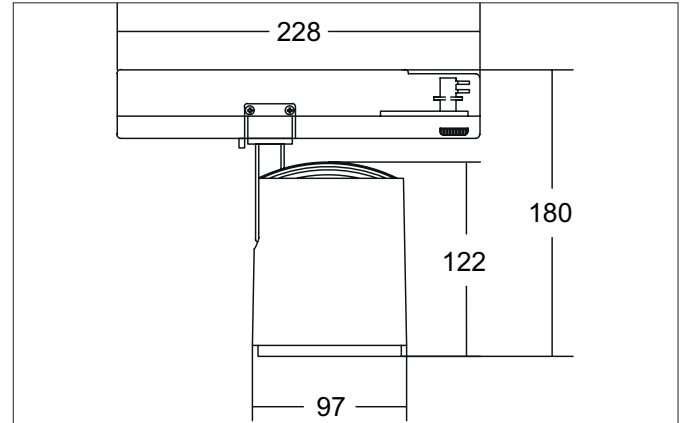

RETAIL ONE LED-Schienenstrahler, schaltbar
 Artikel-Nr. 88182163

Licht.
 Für Generationen.

Ausschreibungstext

Runder LED-Schienenstrahler, schaltbar, Leuchtdurchmesser 97 mm, Gewicht 0,872 kg, mit rotationssymmetrisch tief-breit-strahlender Lichtstärkeverteilung., Bemessungslichtstrom 3.912 lm, Bemessungsleistung 1 x 31,2 W, Lichtfarbe warmweiß, ähnlichste Farbtemperatur (CCT) 3.000 K, allgemeiner Farbwiedergabeindex CRI > 90, Lebensdauer L80/B50 bei 25 °C: 50.000 h, Gehäusewerkstoff: Aluminium, Farbe: struktursilber, zulässige Umgebungstemperatur (ta): -20 °C - +25 °C, Schutzklasse (EN 61140): I, Schutzart (DIN EN 60529): IP20. Mit elektronischem Betriebsgerät, schaltbar.

Artikeldaten	
Artikel-Nr.	88182163
GTIN	4251433975762
Serienname	RETAIL ONE
Kurzbeschreibung	LED-Schienenstrahler, schaltbar
Material	Aluminium
Farbe	silber
Ausführung der Oberfläche	struktur
Form	rund
Außendurchmesser	97 mm
Nettogewicht	0,872 kg

Montagetechnik	
Montageart	Anbaumontage
Montageort	Deckenmontage
Verstellbarkeit	drehbar und kopfverstellbar
Schwenkwinkel	90°
Drehwinkel	350°
Kopfverstellwinkel	90°
Geeignet für Durchgangsverdrahtung	Nein

Logistische Daten	
Bruttogewicht	1,012 kg
Länge Verpackung	290 mm
Breite Verpackung	110 mm
Höhe Verpackung	165 mm
Entsorgung am Ende der Lebensdauer	Das Produkt darf nicht mit dem Hausmüll entsorgt werden. Sie sind verpflichtet, solche Elektro-Altgeräte separat zu entsorgen. Informieren Sie sich bitte bei Ihrer Kommune über die Möglichkeiten der geregelten Entsorgung. Mit der getrennten Entsorgung führen Sie die Altgeräte dem Recycling oder anderen Formen der Wiederverwertung zu. Sie helfen damit zu vermeiden, dass u. U. belastende Stoffe in die Umwelt gelangen.