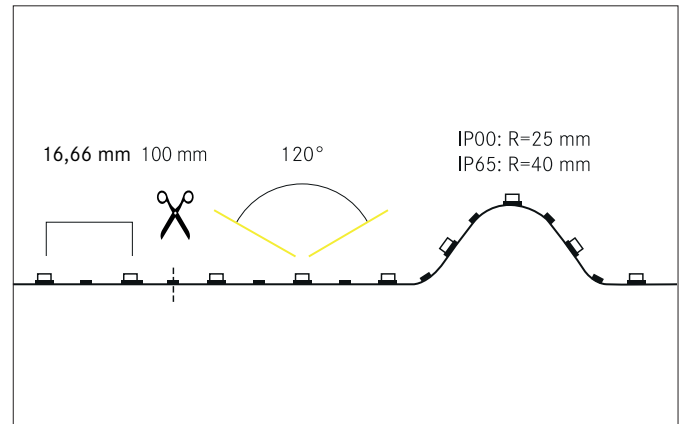

**QUALITYFLEX Individual dim2warm LED-Flexplatine 5 m, CRI > 80,  
14,4 W / m, IP00**  
Artikel-Nr. 15309003

Licht.  
Für Generationen.

#### Ausschreibungstext

dim2warm LED-Flexplatine 5 m, CRI > 80, 14,4 W / m, IP00, LED-Weißlicht, 1.800K-3.000K, CRI > 80 LED-Flexplatine zur Länge: 5000.0 mm Lampenleistung je Meter: 14.4 W/m, Lichtstrom je Meter: 1380.0 lm/m, Schutzart raumseitig: IP00, Schutzklasse: III, Spannung: 24V DC, Abstrahlwinkel: 120.0 °, 120 LEDs pro Meter, Chip-Abstand (Short Pitch) : 16,66mm. Zur Individuellen Anwendung kann die LED-Flexplatine alle 100 mm eingekürzt werden. Die maximale Systemlänge von 5.000mm darf mit einer Einspeisung nicht überschritten werden.

**QUALITYFLEX Individual dim2warm LED-Flexplatine 5 m, CRI > 80,  
14,4 W / m, IP00**  
Artikel-Nr. 15309003

Licht.  
Für Generationen.

Artikeldaten	
Artikel-Nr.	15309003
GTIN	4251433955184
Serienname	QUALITYFLEX Individual
Kurzbeschreibung	dim2warm LED-Flexplatine 5 m, CRI > 80, 14,4 W / m, IP00
Farbe	weiß
Länge	5.000 mm
Breite	10 mm
Aufbauhöhe	1,5 mm
Lieferumfang	inkl. 1 x Montageanleitung, 5 x Kennzeichnungsetiketten
Nettogewicht	0,126 kg
Länge der Anschlussleitung	300 mm
Konformität	CE, UKCA

Betriebstechnik QualityFlex	
Leistung pro meter	14,4 W/m
Short Pitch	16,66 mm
Anzahl der Leuchtmittel pro Meter	120 Stk
Länge der einzelnen Abschnitte	100 mm
Kleinster Biegeradius	25 mm
Länge	5.000 mm
max. Modullänge	5.000 mm
Schaltungsart	Parallelschaltung
LED Type	2835 LED