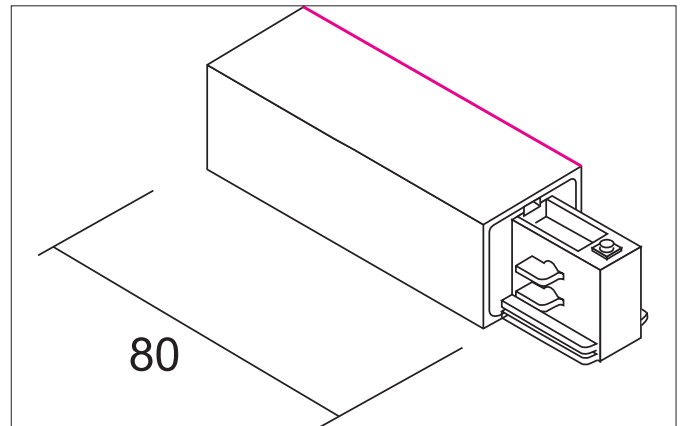

**Endeinspeisung**  
 Artikel-Nr. 88123070

Licht.  
 Für Generationen.

Ausschreibungstext	
Endeinspeisung, weiß.	

Artikeldaten	
Artikel-Nr.	88123070
GTIN	4250047777649
Kurzbeschreibung	Endeinspeisung
Farbe	weiß
Nettogewicht	0,048 kg

Logistische Daten	
Bruttogewicht	0,05 kg
Länge Verpackung	120 mm
Breite Verpackung	40 mm
Höhe Verpackung	40 mm