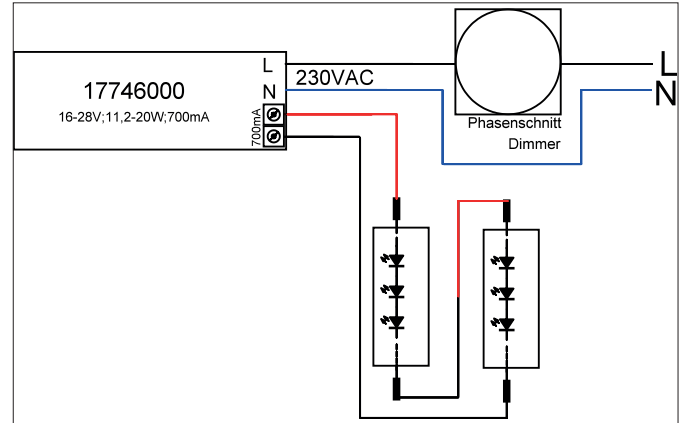

LED-Konverter 700 mA, Phasenabschnitt dimmbar
 Artikel-Nr. 17746000

Licht.
 Für Generationen.

Ausschreibungstext

LED-Konverter 700 mA, Phasenabschnitt dimmbar, rechteckig. Dieser Konverter ist durch Sicherungseinrichtungen gegen Überspannung und Kurzschluss sowie thermische und elektrische Überlastung geschützt. Die Eingangs- und die Ausgangsklemme ist für Leitungen mit einem Querschnitt von bis zu 1,5 mm² geeignet. Material: Kunststoff, Schutzart raumseitig: nach DIN EN 60529: IP20, Schutzklasse: (EN 61140) II, Spannung: 230V AC 50Hz, Leistung: 20 W, Dimmbar: Ja, Art der Dimmung: Phasenabschnitt.

Artikeldaten	
Artikel-Nr.	17746000
GTIN	4251433924067
Kurzbeschreibung	LED-Konverter 700 mA, Phasenabschnitt dimmbar
Material	Kunststoff
Form	rechteckig
Länge	110 mm
Breite	52 mm
Aufbauhöhe	22 mm
Lieferumfang	Plug&Play-Ausführung mit 110 mm P&P-Ausgangsleitung
Nettogewicht	0,113 kg

LED-Konverter 700 mA, Phasenabschnitt dimmbar

Artikel-Nr. 17746000

Licht.
Für Generationen.

Betriebstechnik Betriebsgeräte	
AC Nennspannung min.	198 V
AC Nennspannung max.	264 V
Frequenz min.	50 Hz
Frequenz max.	60 Hz
Ausgangsstrom	700 mA
Schutzklasse	II
Schutzart	IP20
max. Anz. Leuchten an B16 A	50
Einschaltstrom	2A 50µs
Leistung min	11,2 W
Leistung max.	20 W
Ausgangs_Rippelstrom	20
Geeignet für Notlicht	Nein
Ansteuerung	Phasenabschnitt
Umgebungstemperatur (ta)	-25 °C bis +45 °C
Messpunkt (tc)	max. +75 °C
Konfektionierung	Plug&Play
Leistungsfaktor	0,95