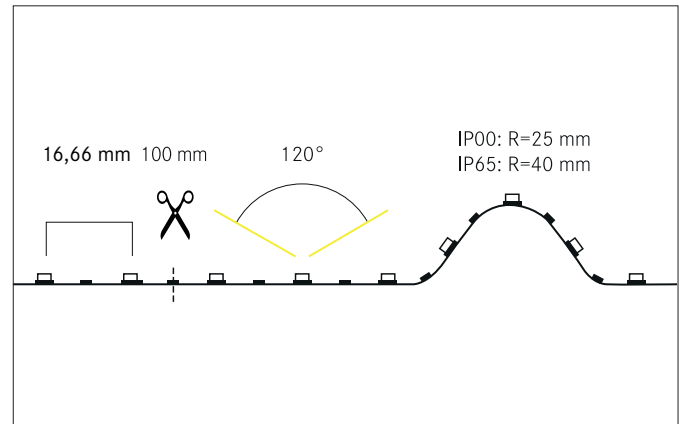

QUALITYFLEX Individual dim2warm LED-Flexplatine 5 m, CRI > 90, 9

W / m, IP00

Artikel-Nr. 15313003

Licht.
Für Generationen.

Ausschreibungstext

dim2warm LED-Flexplatine 5 m, CRI > 90, 9 W / m, IP00, LED-Weißlicht, 3.000K-1.800K, CRI > 90 LED-Flexplatine zur Länge: 5000.0 mm
Lampenleistung je Meter: 9.0 W/m, Lichtstrom je Meter: 800.0 lm/m, Schutzart raumseitig: IP00, Schutzklasse: III, Spannung: 24V DC,
Abstrahlwinkel: 120.0 °, 120 LEDs pro Meter, Chip-Abstand (Short Pitch) : 16,66mm. Zur Individuellen Anwendung kann die LED-Flexplatine alle 100 mm eingekürzt werden. Die maximale Systemlänge von 5.000mm darf mit einer Einspeisung nicht überschritten werden.

Artikel-Nr. 15313003

Licht.
Für Generationen.

Artikeldaten	
Artikel-Nr.	15313003
GTIN	4251433954170
Serienname	QUALITYFLEX Individual
Kurzbeschreibung	dim2warm LED-Flexplatine 5 m, CRI > 90, 9 W / m, IP00
Farbe	weiß
Länge	5.000 mm
Breite	10 mm
Aufbauhöhe	1,5 mm
Lieferumfang	inkl. 1 x Montageanleitung, 5 x Kennzeichnungsetiketten
Nettogewicht	0,134 kg
Länge der Anschlussleitung	300 mm
Konformität	CE, UKCA

Betriebstechnik QualityFlex	
Leistung pro meter	9 W/m
Short Pitch	16,66 mm
Anzahl der Leuchtmittel pro Meter	120 Stk
Länge der einzelnen Abschnitte	100 mm
Kleinster Biegeradius	25 mm
Länge	5.000 mm
max. Modullänge	5.000 mm
Schaltungsart	Parallelschaltung
LED Type	2835 LED