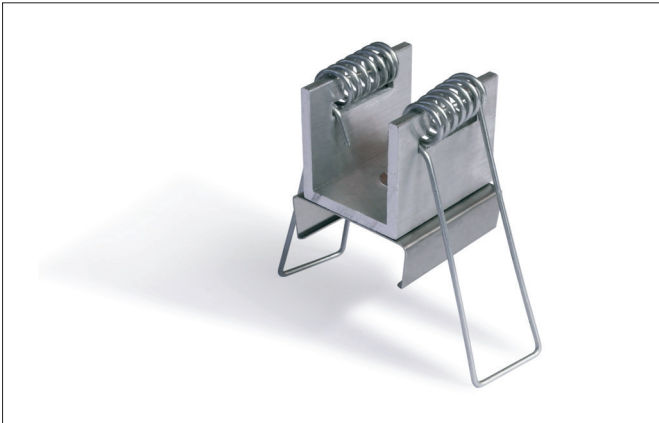

Federhalter-Set für Hohldecken (2 Stück)
 Artikel-Nr. 53012000

Licht.
 Für Generationen.

Ausschreibungstext

Federhalter-Set für Hohldecken (2 Stück), aluminium roh. zur Material: Aluminium, Abmessung Profil: L: 25 mm x B: 24,8 mm x H: 46 mm.

Artikeldaten	
Artikel-Nr.	53012000
GTIN	4251433912842
Kurzbeschreibung	Federhalter-Set für Hohldecken (2 Stück)
Material	Aluminium
Farbe	aluminium
Länge	25 mm
Breite	24,8 mm
Aufbauhöhe	46 mm
Nettogewicht	0,014 kg