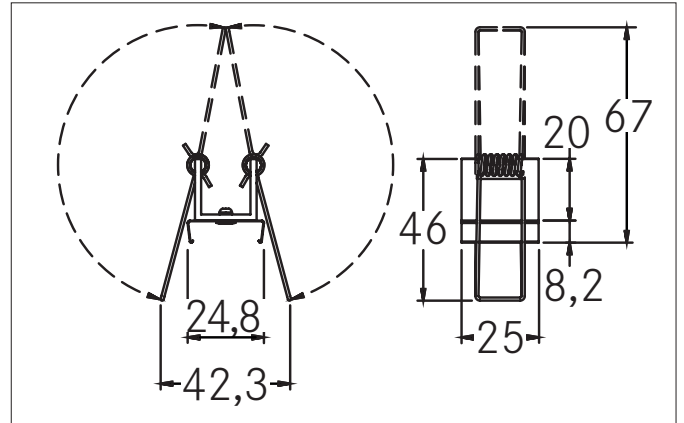

Federhalter-Set für Hohldecken (2 Stück)
 Artikel-Nr. 53012000

Licht.
 Für Generationen.

Ausschreibungstext

Federhalter-Set für Hohldecken (2 Stück), aluminium roh. zur Material: Aluminium, Abmessung Profil: L: 25 mm x B: 24,8 mm x H: 46 mm.

Artikeldaten	
Artikel-Nr.	53012000
GTIN	4251433912842
Kurzbeschreibung	Federhalter-Set für Hohldecken (2 Stück)
Material	Aluminium
Farbe	aluminium
Länge	25 mm
Breite	24,8 mm
Aufbauhöhe	46 mm
Nettogewicht	0,014 kg

Logistische Daten	
Bruttogewicht	0,02 kg
Länge Verpackung	45 mm
Breite Verpackung	70 mm
Höhe Verpackung	80 mm
Entsorgung am Ende der Lebensdauer	Das Produkt darf nicht mit dem Hausmüll entsorgt werden. Sie sind verpflichtet, solche Elektro-Altgeräte separat zu entsorgen. Informieren Sie sich bitte bei Ihrer Kommune über die Möglichkeiten der geregelten Entsorgung. Mit der getrennten Entsorgung führen Sie die Altgeräte dem Recycling oder anderen Formen der Wiederverwertung zu. Sie helfen damit zu vermeiden, dass u. U. belastende Stoffe in die Umwelt gelangen.