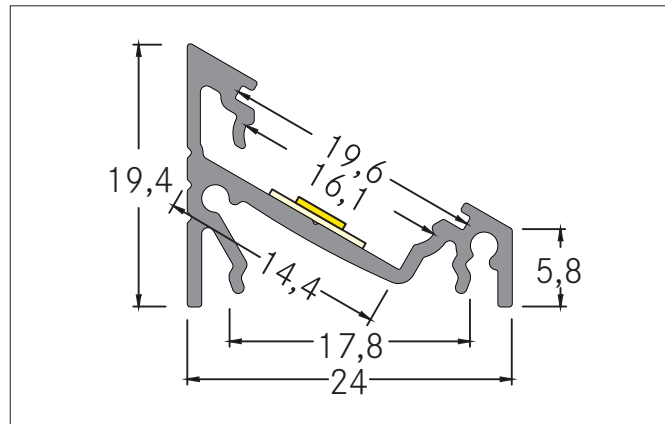

Komplett-Set Anbau-Eckprofil 2000mm

Artikel-Nr. 53912080

Licht.
Für Generationen.

Ausschreibungstext

Komplett-Set Anbau-Eckprofil 2000mm, schwarz. zur Montageart: Eckprofil, Material: Aluminium / PMMA / Stahl / Kunststoff, Abmessung Profil: L: 2.000 mm x B: 24 mm x H: 19,4 mm.

Produktvorteile

- Eine Artikelnummer für Profil, Abdeckung und Montagezubehör.
- Schnelle Auftragsabwicklung.
- Unkomplizierte Produktauswahl.
- Passendes Zubehör im Lieferumfang.

Artikeldaten	
Artikel-Nr.	53912080
GTIN	4251433913429
Kurzbeschreibung	Komplett-Set Anbau-Eckprofil 2000mm
Material	Aluminium / PMMA / Stahl / Kunststoff
Farbe	schwarz
Länge	2.000 mm
Breite	24 mm
Aufbauhöhe	19,4 mm
Nettogewicht	0,490 kg

Komplett-Set Anbau-Eckprofil 2000mm

Artikel-Nr. 53912080

Licht.
Für Generationen.

Logistische Daten	
Bruttogewicht	0,72 kg
Länge Verpackung	2.000 mm
Breite Verpackung	30 mm
Höhe Verpackung	30 mm
Hinweis	Bitte beachten Sie, dass sich die Werkstoffe Aluminium und PMMA bzw. PC bei Temperaturänderungen unterschiedlich ausdehnen können! Bei einer Temperaturänderung von 10°C beträgt der Ausdehnungskoeffizient bei Aluminium ca. 0,7mm pro Meter, bei Kunststoff ca. 1,5mm pro Meter. Dies ist kein Mangel am Produkt, hierbei handelt es sich um einen normalen physikalischen Vorgang.
Entsorgung am Ende der Lebensdauer	Das Produkt darf nicht mit dem Hausmüll entsorgt werden. Sie sind verpflichtet, solche Elektro-Altgeräte separat zu entsorgen. Informieren Sie sich bitte bei Ihrer Kommune über die Möglichkeiten der geregelten Entsorgung. Mit der getrennten Entsorgung führen Sie die Altgeräte dem Recycling oder anderen Formen der Wiederverwertung zu. Sie helfen damit zu vermeiden, dass u. U. belastende Stoffe in die Umwelt gelangen.