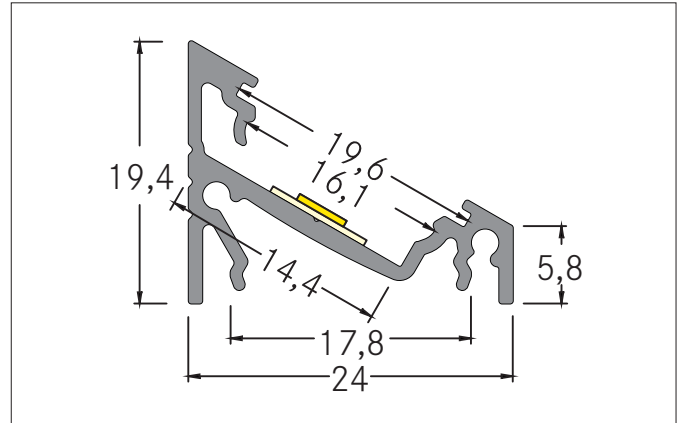

Komplett-Set Anbau-Eckprofil 2000mm
 Artikel-Nr. 53912080

Licht.
 Für Generationen.

Ausschreibungstext

Komplett-Set Anbau-Eckprofil 2000mm, schwarz. Montageart: Eckprofil, Material: Aluminium / PMMA / Stahl / Kunststoff, Abmessung Profil: L: 2.000 mm x B: 24 mm x H: 19,4 mm

Produktvorteile

- Eine Artikelnummer für Profil, Abdeckung und Montagezubehör.
- Schnelle Auftragsabwicklung.
- Unkomplizierte Produktauswahl.
- Passendes Zubehör im Lieferumfang.

Artikeldaten	
Artikel-Nr.	53912080
GTIN	4251433913429
Kurzbeschreibung	Komplett-Set Anbau-Eckprofil 2000mm
Material	Aluminium / PMMA / Stahl / Kunststoff
Farbe	schwarz
Transmissionsgrad	70 %
Länge	2.000 mm
Breite	24 mm
Aufbauhöhe	19,4 mm
Nettogewicht	0,490 kg

Komplett-Set Anbau-Eckprofil 2000mm

Artikel-Nr. 53912080

Licht.
Für Generationen.

Logistische Daten	
Bruttogewicht	0,72 kg
Länge Verpackung	2.000 mm
Breite Verpackung	30 mm
Höhe Verpackung	30 mm
Hinweis	Bitte beachten Sie, dass sich die Werkstoffe Aluminium und PMMA bzw. PC bei Temperaturänderungen unterschiedlich ausdehnen können! Bei einer Temperaturänderung von 10°C beträgt der Ausdehnungskoeffizient bei Aluminium ca. 0,7mm pro Meter, bei Kunststoff ca. 1,5mm pro Meter. Dies ist kein Mangel am Produkt, hierbei handelt es sich um einen normalen physikalischen Vorgang.
Entsorgung am Ende der Lebensdauer	Das Produkt darf nicht mit dem Hausmüll entsorgt werden. Sie sind verpflichtet, solche Elektro-Altgeräte separat zu entsorgen. Informieren Sie sich bitte bei Ihrer Kommune über die Möglichkeiten der geregelten Entsorgung. Mit der getrennten Entsorgung führen Sie die Altgeräte dem Recycling oder anderen Formen der Wiederverwertung zu. Sie helfen damit zu vermeiden, dass u. U. belastende Stoffe in die Umwelt gelangen.