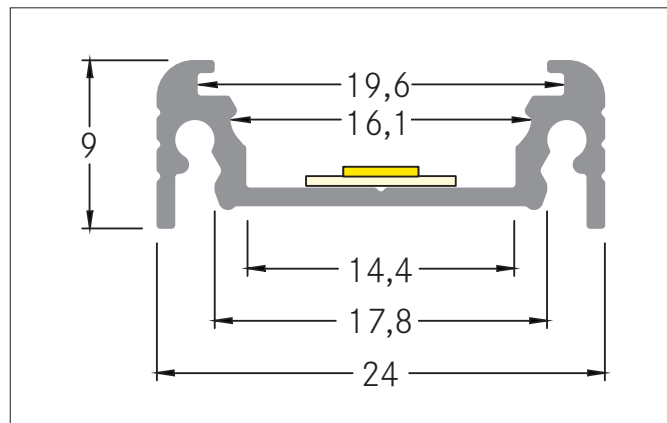

**Komplett-Set Anbau-Profil 1000 mm**

Artikel-Nr. 53901080

Licht.  
Für Generationen.

**Ausschreibungstext**

Komplett-Set Anbau-Profil 1000 mm, schwarz. Montageart: Anbauprofil, Material: Aluminium / PMMA / Stahl / Kunststoff, Abmessung Profil: L: 1.000 mm x B: 24 mm x H: 9 mm

**Produktvorteile**

- Eine Artikelnummer für Profil, Abdeckung und Montagezubehör.
- Schnelle Auftragsabwicklung.
- Unkomplizierte Produktauswahl.
- Passendes Zubehör im Lieferumfang.

Artikeldaten	
Artikel-Nr.	53901080
GTIN	4251433913313
Kurzbeschreibung	Komplett-Set Anbau-Profil 1000 mm
Material	Aluminium / PMMA / Stahl / Kunststoff
Farbe	schwarz
Transmissionsgrad	70 %
Länge	1.000 mm
Breite	24 mm
Aufbauhöhe	9 mm
Nettogewicht	0,196 kg

**Komplett-Set Anbau-Profil 1000 mm**

Artikel-Nr. 53901080

Licht.  
Für Generationen.

Logistische Daten	
Bruttogewicht	0,31 kg
Länge Verpackung	1.000 mm
Breite Verpackung	30 mm
Höhe Verpackung	30 mm
Hinweis	Bitte beachten Sie, dass sich die Werkstoffe Aluminium und PMMA bzw. PC bei Temperaturänderungen unterschiedlich ausdehnen können! Bei einer Temperaturänderung von 10°C beträgt der Ausdehnungskoeffizient bei Aluminium ca. 0,7mm pro Meter, bei Kunststoff ca. 1,5mm pro Meter. Dies ist kein Mangel am Produkt, hierbei handelt es sich um einen normalen physikalischen Vorgang.
Entsorgung am Ende der Lebensdauer	Das Produkt darf nicht mit dem Hausmüll entsorgt werden. Sie sind verpflichtet, solche Elektro-Altgeräte separat zu entsorgen. Informieren Sie sich bitte bei Ihrer Kommune über die Möglichkeiten der geregelten Entsorgung. Mit der getrennten Entsorgung führen Sie die Altgeräte dem Recycling oder anderen Formen der Wiederverwertung zu. Sie helfen damit zu vermeiden, dass u. U. belastende Stoffe in die Umwelt gelangen.