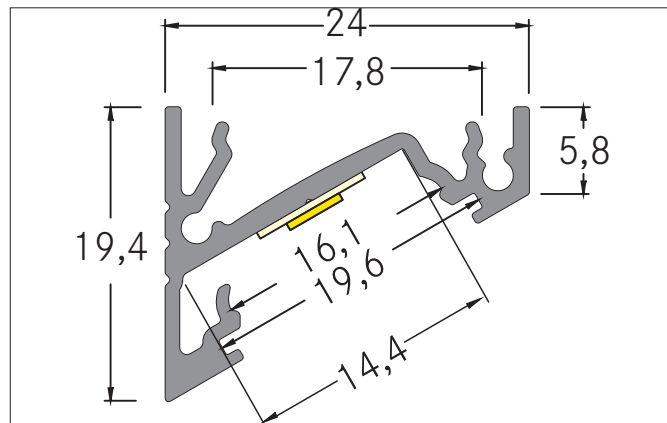

P62-14 Anbau-Eckprofil

Artikel-Nr. 73702080

Licht.
Für Generationen.

Ausschreibungstext

Anbau-Eckprofil, schwarz eloxiert. zur Material: Aluminium, Abmessung Profil: L: 100 mm x B: 24 mm x H: 19,4 mm.

Produktvorteile

- Breites Anbau-Eckprofil.
- In den Farben weiß, schwarz und alu eloxiert erhältlich.
- Bis zu 4 Meter Länge an einem Stück.
(Bei Lieferungen über 2.000 mm hinaus: Lieferkosten bitte gesondert anfragen)
- Weicher Lichtaustritt durch höhere Abdeckung.
- Verdeckte Befestigung direkt am Untergrund.
- Verbindungsstück 90° für rechteckige Anwendung.

Artikeldaten	
Artikel-Nr.	73702080
GTIN	4251433914006
Serienname	P62-14
Kurzbeschreibung	Anbau-Eckprofil
Material	Aluminium
Farbe	schwarz
Länge	100 mm
Breite	24 mm
Aufbauhöhe	19,4 mm
Nettogewicht	0,021 kg

P62-14 Anbau-Eckprofil

Artikel-Nr. 73702080

Licht.
Für Generationen.

Logistische Daten	
Bruttogewicht	0,235 kg
Länge Verpackung	2.020 mm
Breite Verpackung	45 mm
Höhe Verpackung	45 mm
Hinweis	Bitte beachten Sie, dass sich die Werkstoffe Aluminium und PMMA bzw. PC bei Temperaturänderungen unterschiedlich ausdehnen können! Bei einer Temperaturänderung von 10°C beträgt der Ausdehnungskoeffizient bei Aluminium ca. 0,7mm pro Meter, bei Kunststoff ca. 1,5mm pro Meter. Dies ist kein Mangel am Produkt, hierbei handelt es sich um einen normalen physikalischen Vorgang.
Entsorgung am Ende der Lebensdauer	Das Produkt darf nicht mit dem Hausmüll entsorgt werden. Sie sind verpflichtet, solche Elektro-Altgeräte separat zu entsorgen. Informieren Sie sich bitte bei Ihrer Kommune über die Möglichkeiten der geregelten Entsorgung. Mit der getrennten Entsorgung führen Sie die Altgeräte dem Recycling oder anderen Formen der Wiederverwertung zu. Sie helfen damit zu vermeiden, dass u. U. belastende Stoffe in die Umwelt gelangen.