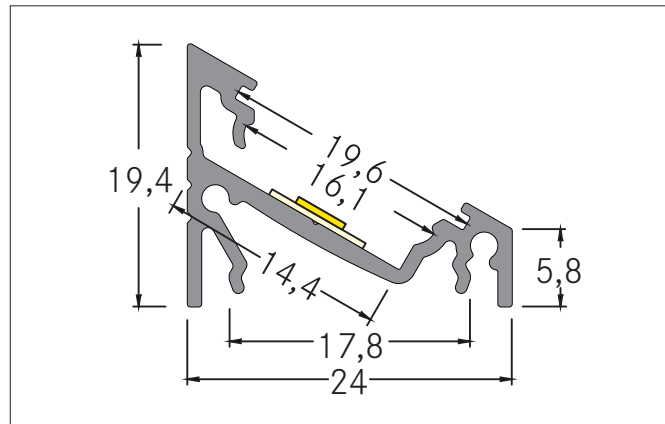

Komplett-Set Anbau-Eckprofil 1000mm

Artikel-Nr. 53911080

Licht.
Für Generationen.

Ausschreibungstext
 Komplett-Set Anbau-Eckprofil 1000mm, schwarz. zur Montageart: Eckprofil, Material: Aluminium / PMMA / Stahl / Kunststoff, Abmessung Profil: L: 1.000 mm x B: 24 mm x H: 19,4 mm.

Produktvorteile

- Eine Artikelnummer für Profil, Abdeckung und Montagezubehör.
- Schnelle Auftragsabwicklung.
- Unkomplizierte Produktauswahl.
- Passendes Zubehör im Lieferumfang.

Artikeldaten	
Artikel-Nr.	53911080
GTIN	4251433913399
Kurzbeschreibung	Komplett-Set Anbau-Eckprofil 1000mm
Material	Aluminium / PMMA / Stahl / Kunststoff
Farbe	schwarz
Länge	1.000 mm
Breite	24 mm
Aufbauhöhe	19,4 mm
Nettogewicht	0,246 kg

Komplett-Set Anbau-Eckprofil 1000mm

Artikel-Nr. 53911080

Licht.
Für Generationen.

Logistische Daten	
Bruttogewicht	0,37 kg
Länge Verpackung	1.000 mm
Breite Verpackung	30 mm
Höhe Verpackung	30 mm
Hinweis	Bitte beachten Sie, dass sich die Werkstoffe Aluminium und PMMA bzw. PC bei Temperaturänderungen unterschiedlich ausdehnen können! Bei einer Temperaturänderung von 10°C beträgt der Ausdehnungskoeffizient bei Aluminium ca. 0,7mm pro Meter, bei Kunststoff ca. 1,5mm pro Meter. Dies ist kein Mangel am Produkt, hierbei handelt es sich um einen normalen physikalischen Vorgang.
Entsorgung am Ende der Lebensdauer	Das Produkt darf nicht mit dem Hausmüll entsorgt werden. Sie sind verpflichtet, solche Elektro-Altgeräte separat zu entsorgen. Informieren Sie sich bitte bei Ihrer Kommune über die Möglichkeiten der geregelten Entsorgung. Mit der getrennten Entsorgung führen Sie die Altgeräte dem Recycling oder anderen Formen der Wiederverwertung zu. Sie helfen damit zu vermeiden, dass u. U. belastende Stoffe in die Umwelt gelangen.