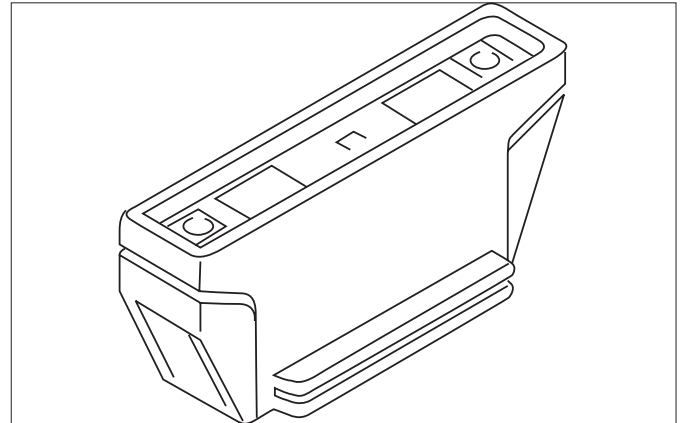

Mechanischer Verbinder

Artikel-Nr. 88125080

Licht.
Für Generationen.

Ausschreibungstext	
Mechanischer Verbinder, schwarz. Material: Kunststoff.	

Artikeldaten	
Artikel-Nr.	88125080
GTIN	4250047777717
Kurzbeschreibung	Mechanischer Verbinder
Material	Kunststoff
Farbe	schwarz
Nettogewicht	0,048 kg

Logistische Daten	
Bruttogewicht	0,05 kg
Länge Verpackung	90 mm
Breite Verpackung	35 mm
Höhe Verpackung	35 mm