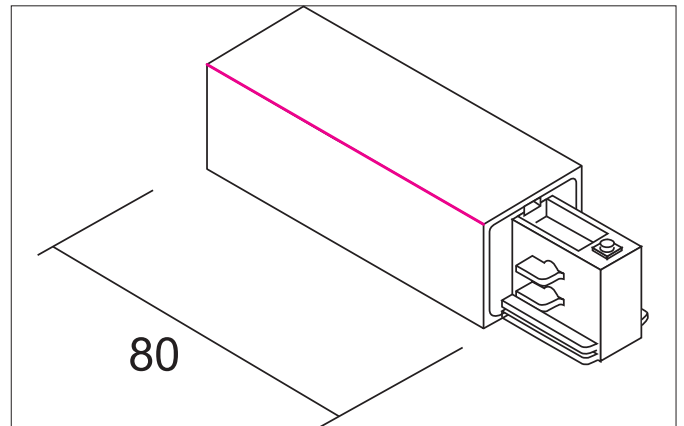

Endeinspeisung
 Artikel-Nr. 88122080

Licht.
 Für Generationen.

Ausschreibungstext	
Endeinspeisung, schwarz.	

Artikeldaten	
Artikel-Nr.	88122080
GTIN	4250047777618
Kurzbeschreibung	Endeinspeisung
Farbe	schwarz
Nettogewicht	0,048 kg

Logistische Daten	
Bruttogewicht	0,05 kg
Länge Verpackung	120 mm
Breite Verpackung	40 mm
Höhe Verpackung	40 mm