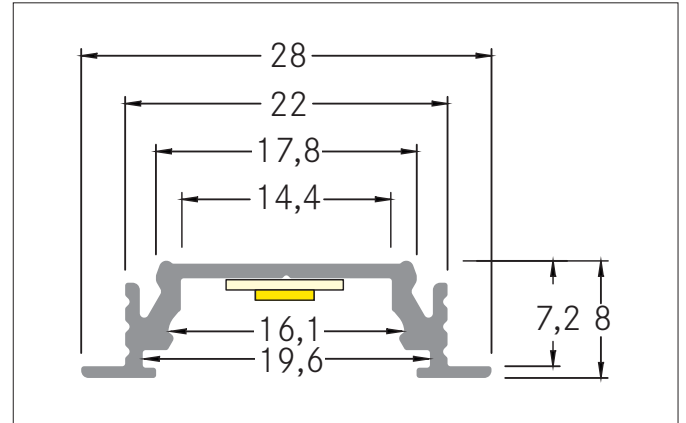

P34-14 Einbauprofil
 Artikel-Nr. 73653080

Licht.
 Für Generationen.

Ausschreibungstext
 Einbauprofil, schwarz eloxiert. zur Material: Aluminium, Abmessung Profil: L: 100 mm x B: 28 mm x H: 8 mm.

Produktvorteile

- Flaches Einbauprofil.
- Verbindungsstück 90° für rechteckige Anwendung.
- In den Farben weiß, schwarz und alu eloxiert erhältlich.
- Bis zu 4 Meter Länge an einem Stück.
 (Bei Lieferungen über 2.000 mm hinaus: Lieferkosten bitte gesondert anfragen)
- Passende Abdeckungen in transparent, opal und schwarz erhältlich.

Artikeldaten	
Artikel-Nr.	73653080
GTIN	425 14339 13863
Serienname	P34-14
Kurzbeschreibung	Einbauprofil
Material	Aluminium
Farbe	schwarz
Länge	100 mm
Breite	28 mm
Aufbauhöhe	8 mm
Nettogewicht	0,013 kg

P34-14 Einbauprofil
 Artikel-Nr. 73653080

Licht.
 Für Generationen.

Logistische Daten	
Bruttogewicht	0,235 kg
Länge Verpackung	2.020 mm
Breite Verpackung	45 mm
Höhe Verpackung	45 mm
Hinweis	Bitte beachten Sie, dass sich die Werkstoffe Aluminium und PMMA bzw. PC bei Temperaturänderungen unterschiedlich ausdehnen können! Bei einer Temperaturänderung von 10°C beträgt der Ausdehnungskoeffizient bei Aluminium ca. 0,7mm pro Meter, bei Kunststoff ca. 1,5mm pro Meter. Dies ist kein Mangel am Produkt, hierbei handelt es sich um einen normalen physikalischen Vorgang.
Entsorgung am Ende der Lebensdauer	Das Produkt darf nicht mit dem Hausmüll entsorgt werden. Sie sind verpflichtet, solche Elektro-Altgeräte separat zu entsorgen. Informieren Sie sich bitte bei Ihrer Kommune über die Möglichkeiten der geregelten Entsorgung. Mit der getrennten Entsorgung führen Sie die Altgeräte dem Recycling oder anderen Formen der Wiederverwertung zu. Sie helfen damit zu vermeiden, dass u. U. belastende Stoffe in die Umwelt gelangen.