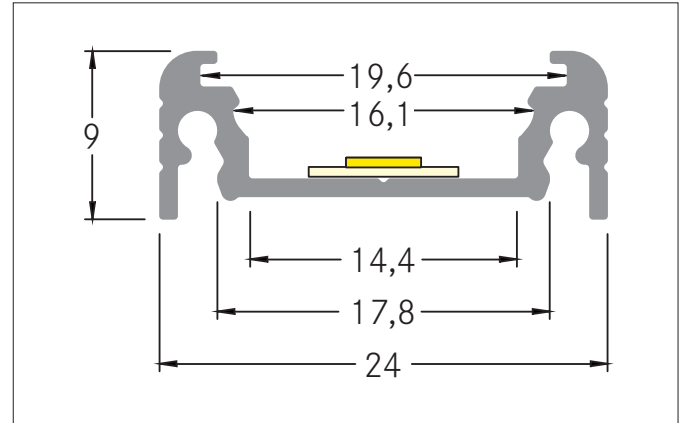

P04-14 Anbauprofil
 Artikel-Nr. 73602080

Licht.
 Für Generationen.

Ausschreibungstext
 Anbauprofil, schwarz eloxiert. Zur optimalen Befestigung des Profiles eignen sich die Halter 53003000. Zur Verbindung von zwei Profilen ist der Verbinder 53004000 optimal geeignet. In Verbindung mit den Profilabdeckungen 73402000 73402070 73402080 kann sowohl ein zusätzlicher mechanischer Schutz als auch eine optimale Lichtverteilung erreicht werden. Das zugehörige Endkappen-Set steht unter 53114080 zur Verfügung. Zusätzlich kann mit dem Eckerbinder 53055080 mühelos ein 90°-Winkel realisiert werden. Montageart: Anbauprofil, Material: Aluminium, Abmessung Profil: L: 100 mm x B: 24 mm x H: 9 mm

Produktvorteile

- Flaches Anbauprofil.
- In den Farben weiß, schwarz und alu eloxiert erhältlich.
- Bis zu 4 Meter Länge an einem Stück.
 (Bei Lieferungen über 2.000 mm hinaus: Lieferkosten bitte gesondert anfragen)
- Verbindungsstück 90° für rechteckige Anwendungen.
- Umfangreiches Zubehör und passende Abdeckungen.

Artikeldaten	
Artikel-Nr.	73602080
GTIN	4251433914150
Serienname	P04-14
Kurzbeschreibung	Anbauprofil
Material	Aluminium
Farbe	schwarz
Länge	100 mm
Breite	24 mm
Aufbauhöhe	9 mm
Nettogewicht	0,012 kg

P04-14 Anbauprofil
 Artikel-Nr. 73602080