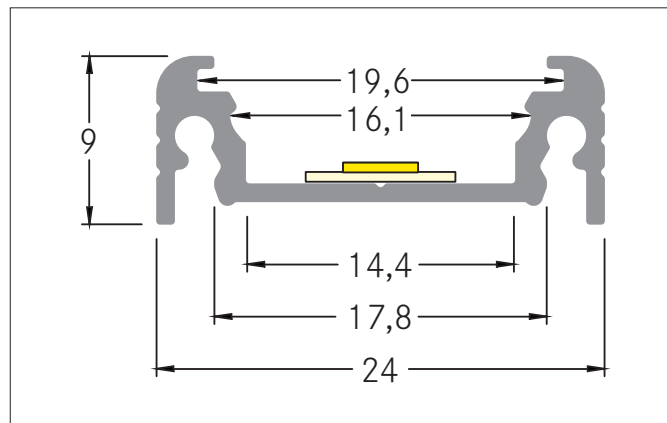

P04-14 Anbauprofil
 Artikel-Nr. 73602080

Licht.
 Für Generationen.

Ausschreibungstext

Anbauprofil, schwarz eloxiert. zur Material: Aluminium, Abmessung Profil: L: 100 mm x B: 24 mm x H: 9 mm.

Produktvorteile

- Flaches Anbauprofil.
- In den Farben weiß, schwarz und alu eloxiert erhältlich.
- Bis zu 4 Meter Länge an einem Stück.
 (Bei Lieferungen über 2.000 mm hinaus: Lieferkosten bitte gesondert anfragen)
- Verbindungsstück 90° für rechteckige Anwendungen.
- Umfangreiches Zubehör und passende Abdeckungen.

| Artikeldaten | |
|------------------|---------------|
| Artikel-Nr. | 73602080 |
| GTIN | 4251433914150 |
| Serienname | P04-14 |
| Kurzbeschreibung | Anbauprofil |
| Material | Aluminium |
| Farbe | schwarz |
| Länge | 100 mm |
| Breite | 24 mm |
| Aufbauhöhe | 9 mm |
| Nettogewicht | 0,012 kg |

P04-14 Anbauprofil
 Artikel-Nr. 73602080

Licht.
 Für Generationen.

| Logistische Daten | |
|------------------------------------|---|
| Bruttogewicht | 0,235 kg |
| Länge Verpackung | 2.020 mm |
| Breite Verpackung | 45 mm |
| Höhe Verpackung | 45 mm |
| Hinweis | Bitte beachten Sie, dass sich die Werkstoffe Aluminium und PMMA bzw. PC bei Temperaturänderungen unterschiedlich ausdehnen können! Bei einer Temperaturänderung von 10°C beträgt der Ausdehnungskoeffizient bei Aluminium ca. 0,7mm pro Meter, bei Kunststoff ca. 1,5mm pro Meter. Dies ist kein Mangel am Produkt, hierbei handelt es sich um einen normalen physikalischen Vorgang. |
| Entsorgung am Ende der Lebensdauer | Das Produkt darf nicht mit dem Hausmüll entsorgt werden. Sie sind verpflichtet, solche Elektro-Altgeräte separat zu entsorgen. Informieren Sie sich bitte bei Ihrer Kommune über die Möglichkeiten der geregelten Entsorgung. Mit der getrennten Entsorgung führen Sie die Altgeräte dem Recycling oder anderen Formen der Wiederverwertung zu. Sie helfen damit zu vermeiden, dass u. U. belastende Stoffe in die Umwelt gelangen. |