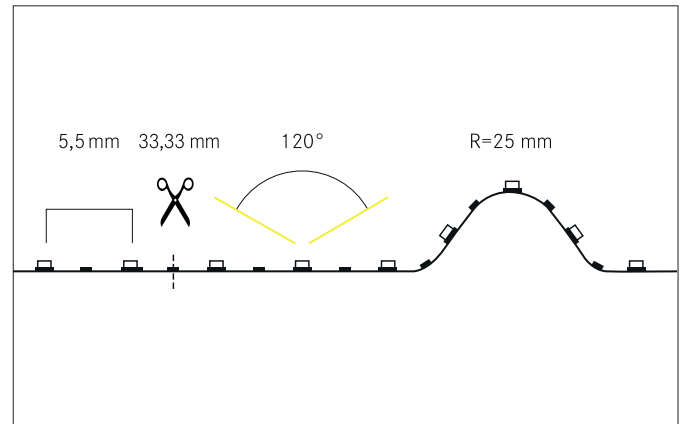

QUALITYFLEX Individual LED-Flexplatine Food, 5 m, 14,4 W / m,**IP00**

Artikel-Nr. 88203024

Licht.
Für Generationen.**Ausschreibungstext**

LED-Flexplatine Food, 5 m, 14,4 W / m, IP00, LED-Weißlicht, CRI 92 LED-Flexplatine zur dekorativen, technischen, sowie effizienten Beleuchtung von Lichtvouten, Linearanwendungen und Hinterleuchtungen, Grund- bzw. Allgemeinbeleuchtung von Räumen, architektonische Anwendungen und für Bereiche, in denen eine hohe Ausleuchtung gewünscht ist, wie z.B. indirekte oder direkte Beleuchtungen, Lichtdecken, Gastronomiebeleuchtungen und vielem mehr. Länge: 33,33 mm Lampenleistung je Meter: 14,4 W/m, Lichtstrom je Meter: 1040,0 lm/m, Schutzart raumseitig: IP00, Schutzklasse: III, Spannung: 24V DC, Abstrahlwinkel: 120,0 °, 180 LEDs pro Meter, Chip-Abstand (Short Pitch) : 5,55mm. Zur Individuellen Anwendung kann die LED-Flexplatine alle 33,33 mm eingekürzt werden. Die maximale Systemlänge von 5.000mm darf mit einer Einspeisung nicht überschritten werden.

QUALITYFLEX Individual LED-Flexplatine Food, 5 m, 14,4 W / m,**IP00**

Artikel-Nr. 88203024

Licht.
Für Generationen.

Artikeldaten	
Artikel-Nr.	88203024
GTIN	4251433900955
Serienname	QUALITYFLEX Individual
Kurzbeschreibung	LED-Flexplatine Food, 5 m, 14,4 W / m, IP00
Farbe	weiß
Länge	33 mm
Breite	10 mm
Aufbauhöhe	2,4 mm
Lieferumfang	inkl. 1 x Montageanleitung, 5 x Kennzeichnungsetiketten
Nettogewicht	0,125 kg
Länge der Anschlussleitung	350 mm

Betriebstechnik QualityFlex	
Short Pitch	5,55 mm
Anzahl der Leuchtmittel pro Meter	180 Stk
Länge der einzelnen Abschnitte	33,33 mm
Kleinster Biegeradius	25 mm
Länge	33 mm
max. Modullänge	5.000 mm
Schaltungsart	Parallelschaltung
LED Type	3528 LED