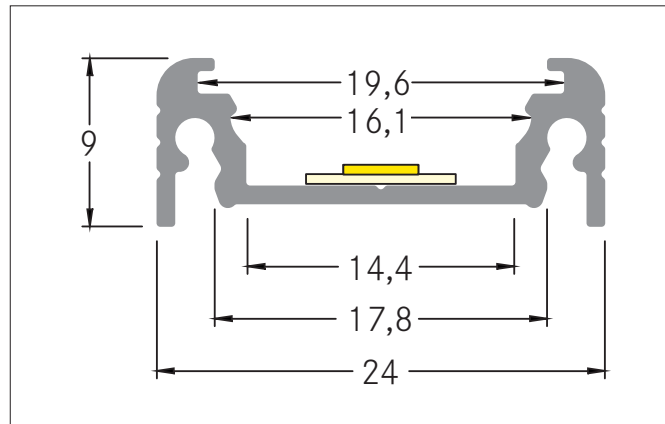

Komplett-Set Anbau-Profil 2000 mm

Artikel-Nr. 53902080

Licht.
Für Generationen.

Ausschreibungstext

Komplett-Set Anbau-Profil 2000 mm, schwarz. zur Montageart: Anbauprofil, Material: Aluminium / PMMA / Stahl / Kunststoff, Abmessung Profil: L: 2.000 mm x B: 24 mm x H: 9 mm.

Produktvorteile

- Eine Artikelnummer für Profil, Abdeckung und Montagezubehör.
- Schnelle Auftragsabwicklung.
- Unkomplizierte Produktauswahl.
- Passendes Zubehör im Lieferumfang.

| Artikeldaten | |
|------------------|---------------------------------------|
| Artikel-Nr. | 53902080 |
| GTIN | 4251433913368 |
| Kurzbeschreibung | Komplett-Set Anbau-Profil 2000 mm |
| Material | Aluminium / PMMA / Stahl / Kunststoff |
| Farbe | schwarz |
| Länge | 2.000 mm |
| Breite | 24 mm |
| Aufbauhöhe | 9 mm |
| Nettogewicht | 0,390 kg |

Komplett-Set Anbau-Profil 2000 mm

Artikel-Nr. 53902080

Licht.
Für Generationen.

| Logistische Daten | |
|------------------------------------|---|
| Bruttogewicht | 0,62 kg |
| Länge Verpackung | 2.020 mm |
| Breite Verpackung | 30 mm |
| Höhe Verpackung | 30 mm |
| Hinweis | Bitte beachten Sie, dass sich die Werkstoffe Aluminium und PMMA bzw. PC bei Temperaturänderungen unterschiedlich ausdehnen können! Bei einer Temperaturänderung von 10°C beträgt der Ausdehnungskoeffizient bei Aluminium ca. 0,7mm pro Meter, bei Kunststoff ca. 1,5mm pro Meter. Dies ist kein Mangel am Produkt, hierbei handelt es sich um einen normalen physikalischen Vorgang. |
| Entsorgung am Ende der Lebensdauer | Das Produkt darf nicht mit dem Hausmüll entsorgt werden. Sie sind verpflichtet, solche Elektro-Altgeräte separat zu entsorgen. Informieren Sie sich bitte bei Ihrer Kommune über die Möglichkeiten der geregelten Entsorgung. Mit der getrennten Entsorgung führen Sie die Altgeräte dem Recycling oder anderen Formen der Wiederverwertung zu. Sie helfen damit zu vermeiden, dass u. U. belastende Stoffe in die Umwelt gelangen. |