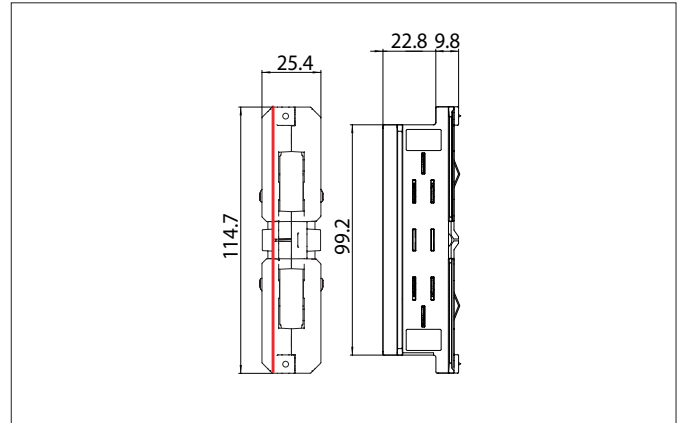

**Elektrischer Verbinder zu 3-Phasen-Stromschiene ONETRACK DALI**

**/ schaltbar, 87161-87163**

Artikel-Nr. 87114070

Ausschreibungstext	
Elektrischer Verbinder zu 3-Phasen-Stromschiene ONETRACK DALI / schaltbar, 87161-87163, weiß. Material: Kunststoff.	

Artikeldaten	
Artikel-Nr.	87114070
GTIN	4251433979579
Kurzbeschreibung	Elektrischer Verbinder zu 3-Phasen-Stromschiene ONETRACK DALI / schaltbar, 87161-87163
Material	Kunststoff
Farbe	weiß
Nettogewicht	0,049 kg
Konformität	CE, UKCA

Logistische Daten	
Bruttogewicht	0,054 kg
Länge Verpackung	115 mm
Breite Verpackung	25 mm
Höhe Verpackung	31 mm
Entsorgung am Ende der Lebensdauer	Das Produkt darf nicht mit dem Hausmüll entsorgt werden. Sie sind verpflichtet, solche Elektro-Altgeräte separat zu entsorgen. Informieren Sie sich bitte bei Ihrer Kommune über die Möglichkeiten der geregelten Entsorgung. Mit der getrennten Entsorgung führen Sie die Altgeräte dem Recycling oder anderen Formen der Wiederverwertung zu. Sie helfen damit zu vermeiden, dass u. U. belastende Stoffe in die Umwelt gelangen.