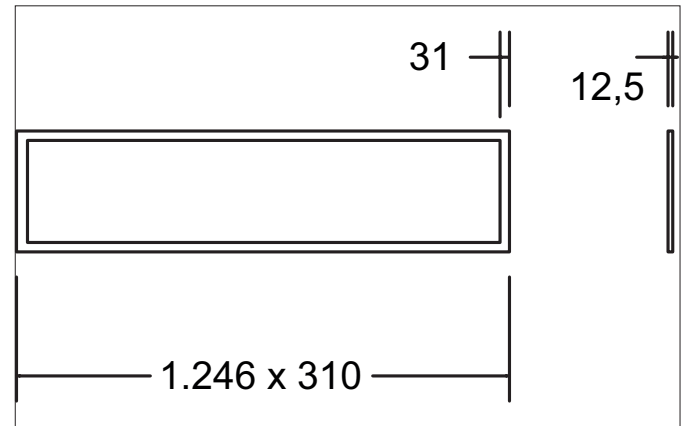

OREN LED-Panel 1.246 x 310 mm MP
 Artikel-Nr. 32645074

Licht.
 Für Generationen.

Ausschreibungstext
 LED-Panel 1.246 x 310 mm MP, rechteckig.

Artikeldaten	
Artikel-Nr.	32645074
GTIN	4251433970835
Serienname	OREN
Kurzbeschreibung	LED-Panel 1.246 x 310 mm MP
Material	Aluminium / Polystyrol
Farbe	weiß
Form	rechteckig
Einbaubreite	310 mm
Einbaulänge	1246 mm
Einbautiefe	12,5 mm
Länge	1.246 mm
Breite	310 mm
Aufbauhöhe	12,5 mm
Lieferumfang	inkl. Philips Multilumen Betriebsgerät
Nettogewicht	2,400 kg

OREN LED-Panel 1.246 x 310 mm MP
Artikel-Nr. 32645074

Licht.
 Für Generationen.

Lichttechnik	
Farbtemperatur	4000 K
Lichtfarbe	weiß
Lichtaustritt	direkt
Lichtstrom	4.080 lm
Farbtoleranz	McAdam-Step 3
Farbwiedergabe	CRI > 80
Reflektor	ohne
Abstrahlwinkel	85°
Blendungsbewertung	UGR < 19
Lichtverteilung	symmetrisch

Lieferbares Zubehör	
	Artikel-Nr.: 81134070 Anbaurahmen HomeMade 1.270 x 330 mm Abmessung: 1.270 mm x 330 mm x 52 mm
	Artikel-Nr.: 81135070 Einbaurahmen HomeMade 1.290 x 338 mm Abmessung: 1.290 mm x 328 mm x 30 mm