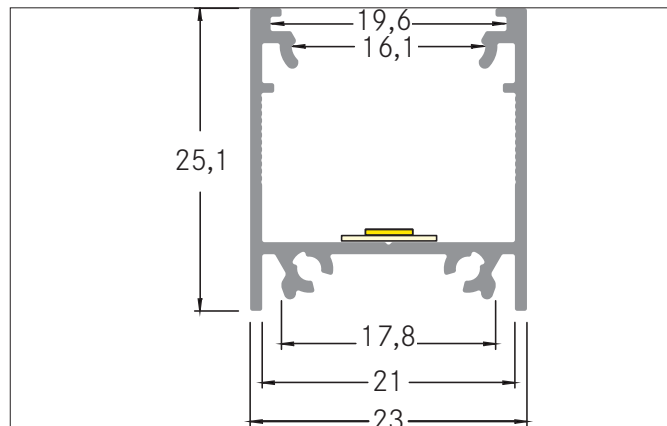

Komplett-Set Anbau-Profil 1000 mm

Artikel-Nr. 53921080

Licht.
Für Generationen.

Ausschreibungstext

Komplett-Set Anbau-Profil 1000 mm. Montageart: Anbauprofil, Material: Aluminium / PMMA / Stahl / Kunststoff, Abmessung Profil: L: 1.000 mm x B: 23 mm x H: 25,1 mm

Produktvorteile

- Eine Artikelnummer für Profil, Abdeckung und Montagezubehör.
- Schnelle Auftragsabwicklung.
- Unkomplizierte Produktauswahl.
- Passendes Zubehör im Lieferumfang.

Artikeldaten	
Artikel-Nr.	53921080
GTIN	4251433919742
Kurzbeschreibung	Komplett-Set Anbau-Profil 1000 mm
Material	Aluminium / PMMA / Stahl / Kunststoff
Transmissionsgrad	70 %
Länge	1.000 mm
Breite	23 mm
Aufbauhöhe	25,1 mm
Nettogewicht	0,356 kg

Komplett-Set Anbau-Profil 1000 mm

Artikel-Nr. 53921080

Licht.
Für Generationen.

Logistische Daten	
Bruttogewicht	0,398 kg
Länge Verpackung	1.095 mm
Breite Verpackung	75 mm
Höhe Verpackung	75 mm
Hinweis	Bitte beachten Sie, dass sich die Werkstoffe Aluminium und PMMA bzw. PC bei Temperaturänderungen unterschiedlich ausdehnen können! Bei einer Temperaturänderung von 10°C beträgt der Ausdehnungskoeffizient bei Aluminium ca. 0,7mm pro Meter, bei Kunststoff ca. 1,5mm pro Meter. Dies ist kein Mangel am Produkt, hierbei handelt es sich um einen normalen physikalischen Vorgang.
Entsorgung am Ende der Lebensdauer	Das Produkt darf nicht mit dem Hausmüll entsorgt werden. Sie sind verpflichtet, solche Elektro-Altgeräte separat zu entsorgen. Informieren Sie sich bitte bei Ihrer Kommune über die Möglichkeiten der geregelten Entsorgung. Mit der getrennten Entsorgung führen Sie die Altgeräte dem Recycling oder anderen Formen der Wiederverwertung zu. Sie helfen damit zu vermeiden, dass u. U. belastende Stoffe in die Umwelt gelangen.