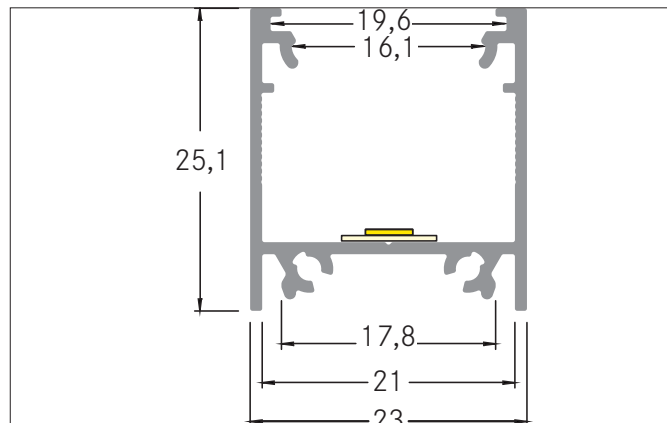

Komplett-Set Anbau-Profil 2000 mm

Artikel-Nr. 53922080

Licht.
Für Generationen.

Ausschreibungstext

Komplett-Set Anbau-Profil 2000 mm. zur Montageart: Anbauprofil, Abmessung Profil: L: 2.000 mm x B: 23 mm x H: 25,1 mm.

Produktvorteile

- Eine Artikelnummer für Profil, Abdeckung und Montagezubehör.
- Schnelle Auftragsabwicklung.
- Unkomplizierte Produktauswahl.
- Passendes Zubehör im Lieferumfang.

| Artikeldaten | |
|------------------|-----------------------------------|
| Artikel-Nr. | 53922080 |
| GTIN | 4251433919346 |
| Kurzbeschreibung | Komplett-Set Anbau-Profil 2000 mm |
| Länge | 2.000 mm |
| Breite | 23 mm |
| Aufbauhöhe | 25,1 mm |
| Nettogewicht | 0,725 kg |

Komplett-Set Anbau-Profil 2000 mm

Artikel-Nr. 53922080

Licht.
Für Generationen.

| Logistische Daten | |
|------------------------------------|---|
| Bruttogewicht | 0,786 kg |
| Länge Verpackung | 2.175 mm |
| Breite Verpackung | 75 mm |
| Höhe Verpackung | 75 mm |
| Hinweis | Bitte beachten Sie, dass sich die Werkstoffe Aluminium und PMMA bzw. PC bei Temperaturänderungen unterschiedlich ausdehnen können! Bei einer Temperaturänderung von 10°C beträgt der Ausdehnungskoeffizient bei Aluminium ca. 0,7mm pro Meter, bei Kunststoff ca. 1,5mm pro Meter. Dies ist kein Mangel am Produkt, hierbei handelt es sich um einen normalen physikalischen Vorgang. |
| Entsorgung am Ende der Lebensdauer | Das Produkt darf nicht mit dem Hausmüll entsorgt werden. Sie sind verpflichtet, solche Elektro-Altgeräte separat zu entsorgen. Informieren Sie sich bitte bei Ihrer Kommune über die Möglichkeiten der geregelten Entsorgung. Mit der getrennten Entsorgung führen Sie die Altgeräte dem Recycling oder anderen Formen der Wiederverwertung zu. Sie helfen damit zu vermeiden, dass u. U. belastende Stoffe in die Umwelt gelangen. |