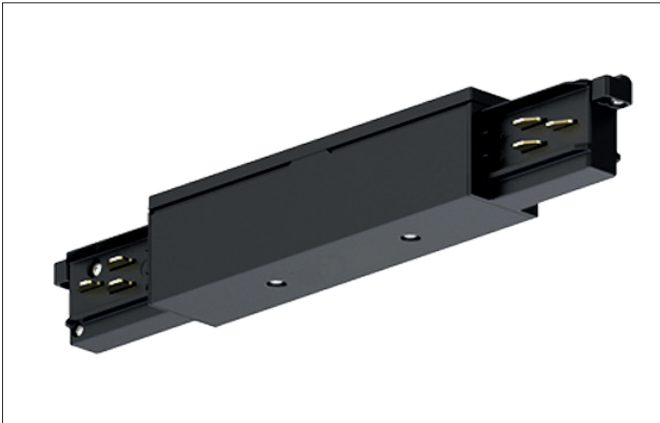

Mittleinspeisung
 Artikel-Nr. 87124070

Licht.
 Für Generationen.

Ausschreibungstext	
Mittleinspeisung, weiß.	

Artikeldaten	
Artikel-Nr.	87124070
GTIN	4251433979654
Kurzbeschreibung	Mittleinspeisung
Farbe	weiß
Nettogewicht	0,210 kg

Logistische Daten	
Bruttogewicht	0,21 kg
Länge Verpackung	255 mm
Breite Verpackung	32 mm
Höhe Verpackung	38 mm

Entsorgung am Ende der Lebensdauer	Das Produkt darf nicht mit dem Hausmüll entsorgt werden. Sie sind verpflichtet, solche Elektro-Altgeräte separat zu entsorgen. Informieren Sie sich bitte bei Ihrer Kommune über die Möglichkeiten der geregelten Entsorgung. Mit der getrennten Entsorgung führen Sie die Altgeräte dem Recycling oder anderen Formen der Wiederverwertung zu. Sie helfen damit zu vermeiden, dass u. U. belastende Stoffe in die Umwelt gelangen.
------------------------------------	---