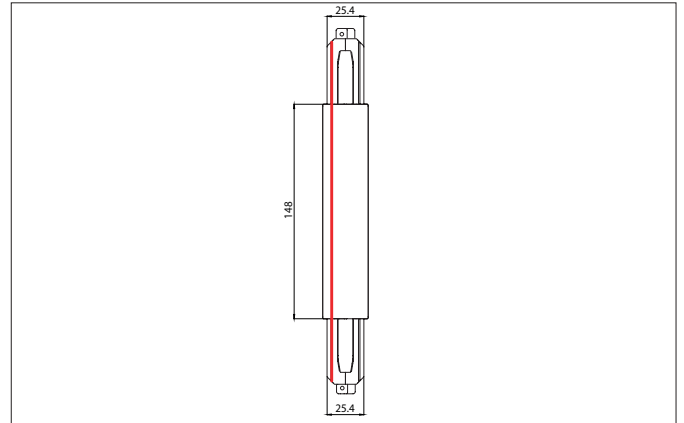

Mittleinspeisung
 Artikel-Nr. 87124070

Licht.
 Für Generationen.

Ausschreibungstext	
Mittleinspeisung, weiß.	

Artikeldaten	
Artikel-Nr.	87124070
GTIN	4251433979654
Kurzbeschreibung	Mittleinspeisung
Farbe	weiß
Nettogewicht	0,210 kg

Logistische Daten	
Bruttogewicht	0,21 kg
Länge Verpackung	255 mm
Breite Verpackung	32 mm
Höhe Verpackung	38 mm

Entsorgung am Ende der Lebensdauer	Das Produkt darf nicht mit dem Hausmüll entsorgt werden. Sie sind verpflichtet, solche Elektro-Altgeräte separat zu entsorgen. Informieren Sie sich bitte bei Ihrer Kommune über die Möglichkeiten der geregelten Entsorgung. Mit der getrennten Entsorgung führen Sie die Altgeräte dem Recycling oder anderen Formen der Wiederverwertung zu. Sie helfen damit zu vermeiden, dass u. U. belastende Stoffe in die Umwelt gelangen.
------------------------------------	---