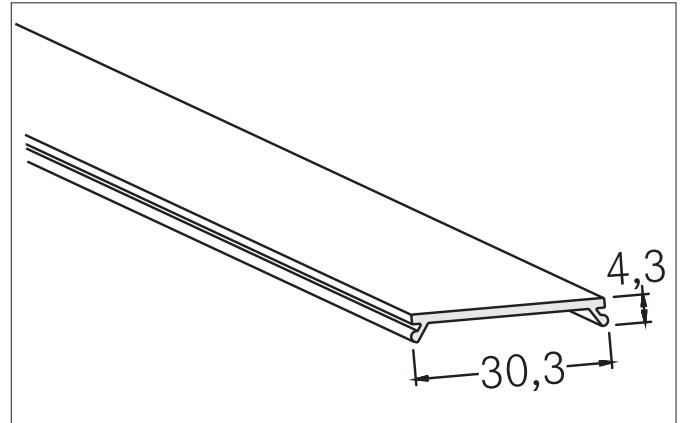

Abdeckungen

Artikel-Nr. 73404070

Licht.
Für Generationen.

Ausschreibungstext
Abdeckungen . Material: PMMA, Abmessung Profil: L: 100 mm x B: 30,3 mm x H: 4,3 mm

Artikeldaten	
Artikel-Nr.	73404070
GTIN	4251433914181
Kurzbeschreibung	Abdeckungen
Material	PMMA
Farbe	opal
Transmissionsgrad	70 %
Länge	100 mm
Breite	30,3 mm
Aufbauhöhe	4,3 mm
Nettogewicht	0,002 kg

Abdeckungen
 Artikel-Nr. 73404070

Licht.
 Für Generationen.

Logistische Daten	
Bruttogewicht	0,422 kg
Länge Verpackung	45 mm
Breite Verpackung	45 mm
Höhe Verpackung	2.020 mm
Hinweis	Bitte beachten Sie, dass sich die Werkstoffe Aluminium und PMMA bzw. PC bei Temperaturänderungen unterschiedlich ausdehnen können! Bei einer Temperaturänderung von 10°C beträgt der Ausdehnungskoeffizient bei Aluminium ca. 0,7mm pro Meter, bei Kunststoff ca. 1,5mm pro Meter. Dies ist kein Mangel am Produkt, hierbei handelt es sich um einen normalen physikalischen Vorgang.
Entsorgung am Ende der Lebensdauer	Das Produkt darf nicht mit dem Hausmüll entsorgt werden. Sie sind verpflichtet, solche Elektro-Altgeräte separat zu entsorgen. Informieren Sie sich bitte bei Ihrer Kommune über die Möglichkeiten der geregelten Entsorgung. Mit der getrennten Entsorgung führen Sie die Altgeräte dem Recycling oder anderen Formen der Wiederverwertung zu. Sie helfen damit zu vermeiden, dass u. U. belastende Stoffe in die Umwelt gelangen.