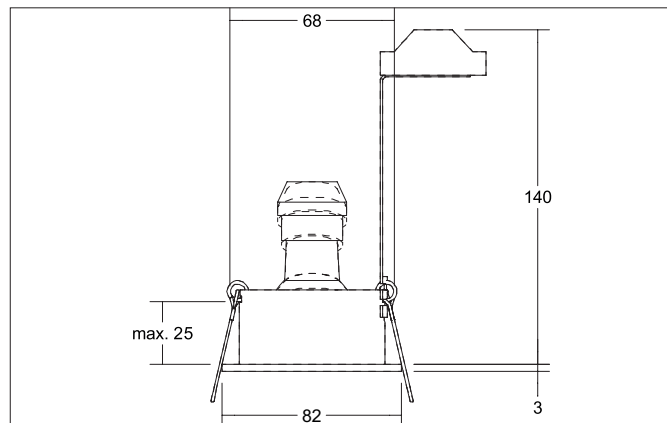

TIRRELdeep Einbaustrahler, GU10

Artikel-Nr. 36063080

Licht.
Für Generationen.

Ausschreibungstext

Einbaustrahler, GU10, weiß, rund. Ausgeführt in kompakter Bauform für werkzeuglose Schnellmontage zum Deckeneinbau. Inkl. Bügel mit GU10-Fassung zur normgerechten Zugentlastung. Ausführung: GU10, Montageart: Einbaumontage, Montageort: Deckenmontage, Material: Aluminium, Schutzart raumseitig: nach DIN EN 60529: IP20, Schutzklasse: (EN 61140) II, Spannung: 230V AC 50Hz, Leistung: 50 W, Anzahl der Leuchtmittel / Fassungen: 1 Stück, Verstellbarkeit: schwenkbar, ohne Betriebsgerät, Art der Dimmung: sonstige.

Produktvorteile

- Vertiefter Einbaustrahler in runder Bauform aus massivem Aluminium für LED-Retrofit-Lampen mit Sockel GU10.
- Inkl. Bügel zur normgerechten Zugentlastung.
- Deckenausschnitt 68 mm, Durchmesser 82 mm, Einbautiefe 140 mm, IP20.
- Schwenkbereich 25°.
- Ohne sichtbaren Sprengling.
- Klassische, formal zurückgenommene Formgebung.
- In gleicher Optik auch als GX5,3-Ausführung, als schaltbares und dimmbares Set (Phasenabschnitt) ausgeführt lieferbar.

TIRRELdeep Einbaustrahler, GU10

Artikel-Nr. 36063080

Licht.
Für Generationen.

Artikeldaten	
Artikel-Nr.	36063080
GTIN	4251433953661
Serienname	TIRRELdeep
Kurzbeschreibung	Einbaustrahler, GU10
Material	Aluminium
Farbe	schwarz
Ausführung der Oberfläche	matt
Form	rund
Außendurchmesser	82 mm
Einbaudurchmesser	68 mm
Einbautiefe	140 mm
Aufbauhöhe	3 mm
Nettogewicht	0,127 kg