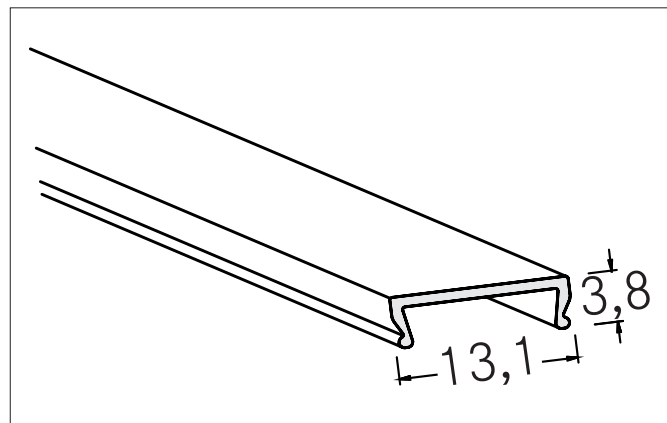

Klick-Abdeckungen: PMMA

Artikel-Nr. 73400070

Licht.
Für Generationen.

Ausschreibungstext

Klick-Abdeckungen: PMMA. Material: PMMA, Abmessung Profil: L: 100 mm x B: 13,1 mm x H: 3,8 mm

Artikeldaten

Artikel-Nr.	73400070
GTIN	4251433913658
Kurzbeschreibung	Klick-Abdeckungen: PMMA
Material	PMMA
Farbe	opal
Transmissionsgrad	70 %
Länge	100 mm
Breite	13,1 mm
Aufbauhöhe	3,8 mm
Nettogewicht	0,002 kg

Klick-Abdeckungen: PMMA

Artikel-Nr. 73400070

Licht.
Für Generationen.

Logistische Daten	
Bruttogewicht	0,235 kg
Länge Verpackung	2.020 mm
Breite Verpackung	45 mm
Höhe Verpackung	45 mm
Hinweis	Bitte beachten Sie, dass sich die Werkstoffe Aluminium und PMMA bzw. PC bei Temperaturänderungen unterschiedlich ausdehnen können! Bei einer Temperaturänderung von 10°C beträgt der Ausdehnungskoeffizient bei Aluminium ca. 0,7mm pro Meter, bei Kunststoff ca. 1,5mm pro Meter. Dies ist kein Mangel am Produkt, hierbei handelt es sich um einen normalen physikalischen Vorgang.
Entsorgung am Ende der Lebensdauer	Das Produkt darf nicht mit dem Hausmüll entsorgt werden. Sie sind verpflichtet, solche Elektro-Altgeräte separat zu entsorgen. Informieren Sie sich bitte bei Ihrer Kommune über die Möglichkeiten der geregelten Entsorgung. Mit der getrennten Entsorgung führen Sie die Altgeräte dem Recycling oder anderen Formen der Wiederverwertung zu. Sie helfen damit zu vermeiden, dass u. U. belastende Stoffe in die Umwelt gelangen.