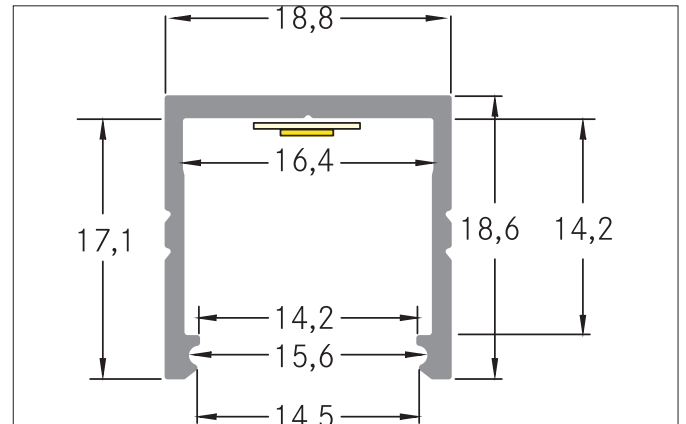

**P16-16 Anbauprofil**  
 Artikel-Nr. 53607260

Licht.  
 Für Generationen.

**Ausschreibungstext**

Anbauprofil. zur Montageart: Anbauprofil, Material: Aluminium, Abmessung Profil: L: 2.000 mm x B: 18,8 mm x H: 18,6 mm.

**Produktvorteile**

- Schlichtes Anbauprofil.
- In den Farben schwarz und alu eloxiert erhältlich.
- Bis zu 4 Meter Länge an einem Stück.  
 (Bei Lieferungen über 2.000 mm hinaus: Lieferkosten bitte gesondert anfragen)
- Umfangreiches Zubehör.
- Abdeckungen auf Rolle, bis zu 80 Meter an einem Stück.

Artikeldaten	
Artikel-Nr.	53607260
GTIN	4251433945048
Serienname	P16-16
Kurzbeschreibung	Anbauprofil
Material	Aluminium
Farbe	aluminium
Länge	2.000 mm
Breite	18,8 mm
Aufbauhöhe	18,6 mm
Nettogewicht	0,380 kg

**P16-16 Anbauprofil**  
 Artikel-Nr. 53607260

Licht.  
 Für Generationen.

Logistische Daten	
Bruttogewicht	0,79 kg
Länge Verpackung	2.020 mm
Breite Verpackung	45 mm
Höhe Verpackung	45 mm
Hinweis	Bitte beachten Sie, dass sich die Werkstoffe Aluminium und PMMA bzw. PC bei Temperaturänderungen unterschiedlich ausdehnen können! Bei einer Temperaturänderung von 10°C beträgt der Ausdehnungskoeffizient bei Aluminium ca. 0,7mm pro Meter, bei Kunststoff ca. 1,5mm pro Meter. Dies ist kein Mangel am Produkt, hierbei handelt es sich um einen normalen physikalischen Vorgang.
Entsorgung am Ende der Lebensdauer	Das Produkt darf nicht mit dem Hausmüll entsorgt werden. Sie sind verpflichtet, solche Elektro-Altgeräte separat zu entsorgen. Informieren Sie sich bitte bei Ihrer Kommune über die Möglichkeiten der geregelten Entsorgung. Mit der getrennten Entsorgung führen Sie die Altgeräte dem Recycling oder anderen Formen der Wiederverwertung zu. Sie helfen damit zu vermeiden, dass u. U. belastende Stoffe in die Umwelt gelangen.