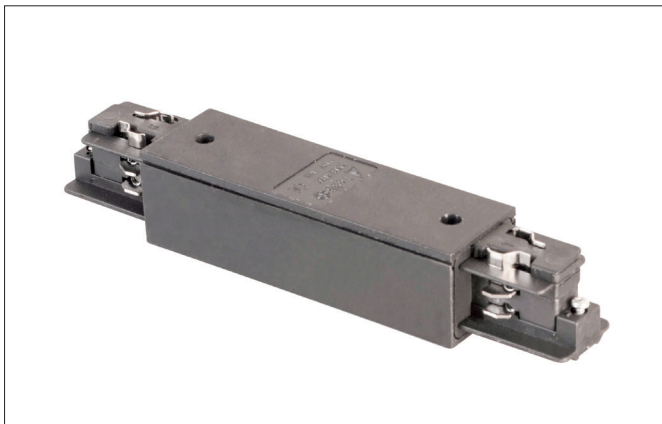

Mittleinspeisung
 Artikel-Nr. 88124680

Licht.
 Für Generationen.

Ausschreibungstext	
Mittleinspeisung, silber.	

Artikeldaten	
Artikel-Nr.	88124680
GTIN	4250047777694
Kurzbeschreibung	Mittleinspeisung
Farbe	silber
Nettogewicht	0,048 kg

Logistische Daten	
Bruttogewicht	0,05 kg
Länge Verpackung	210 mm
Breite Verpackung	40 mm
Höhe Verpackung	40 mm