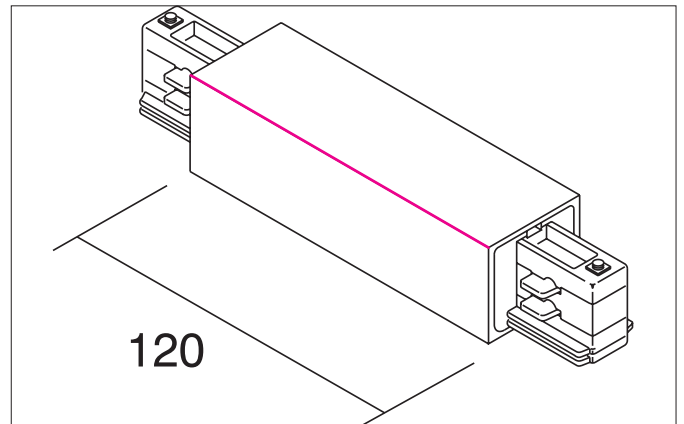

Mittleinspeisung
 Artikel-Nr. 88124680

Licht.
 Für Generationen.

Ausschreibungstext	
Mittleinspeisung, silber.	

Artikeldaten	
Artikel-Nr.	88124680
GTIN	4250047777694
Kurzbeschreibung	Mittleinspeisung
Farbe	silber
Nettogewicht	0,048 kg

Logistische Daten	
Bruttogewicht	0,05 kg
Länge Verpackung	210 mm
Breite Verpackung	40 mm
Höhe Verpackung	40 mm