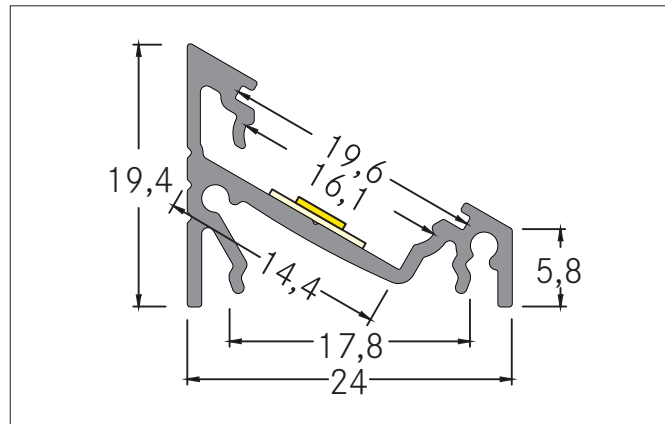

**Komplett-Set Anbau-Eckprofil 1000mm**

Artikel-Nr. 53911260

Licht.  
Für Generationen.

**Ausschreibungstext**

Komplett-Set Anbau-Eckprofil 1000mm, silber. zur Montageart: Eckprofil, Material: Aluminium / PMMA / Stahl / Kunststoff, Abmessung Profil: L: 1.000 mm x B: 24 mm x H: 19,4 mm.

**Produktvorteile**

- Eine Artikelnummer für Profil, Abdeckung und Montagezubehör.
- Schnelle Auftragsabwicklung.
- Unkomplizierte Produktauswahl.
- Passendes Zubehör im Lieferumfang.

Artikeldaten	
Artikel-Nr.	53911260
GTIN	4251433913375
Kurzbeschreibung	Komplett-Set Anbau-Eckprofil 1000mm
Material	Aluminium / PMMA / Stahl / Kunststoff
Farbe	silber
Länge	1.000 mm
Breite	24 mm
Aufbauhöhe	19,4 mm
Nettogewicht	0,246 kg

**Komplett-Set Anbau-Eckprofil 1000mm**

Artikel-Nr. 53911260

Licht.  
Für Generationen.

Logistische Daten	
Bruttogewicht	0,37 kg
Länge Verpackung	1.000 mm
Breite Verpackung	30 mm
Höhe Verpackung	30 mm
Hinweis	Bitte beachten Sie, dass sich die Werkstoffe Aluminium und PMMA bzw. PC bei Temperaturänderungen unterschiedlich ausdehnen können! Bei einer Temperaturänderung von 10°C beträgt der Ausdehnungskoeffizient bei Aluminium ca. 0,7mm pro Meter, bei Kunststoff ca. 1,5mm pro Meter. Dies ist kein Mangel am Produkt, hierbei handelt es sich um einen normalen physikalischen Vorgang.
Entsorgung am Ende der Lebensdauer	Das Produkt darf nicht mit dem Hausmüll entsorgt werden. Sie sind verpflichtet, solche Elektro-Altgeräte separat zu entsorgen. Informieren Sie sich bitte bei Ihrer Kommune über die Möglichkeiten der geregelten Entsorgung. Mit der getrennten Entsorgung führen Sie die Altgeräte dem Recycling oder anderen Formen der Wiederverwertung zu. Sie helfen damit zu vermeiden, dass u. U. belastende Stoffe in die Umwelt gelangen.