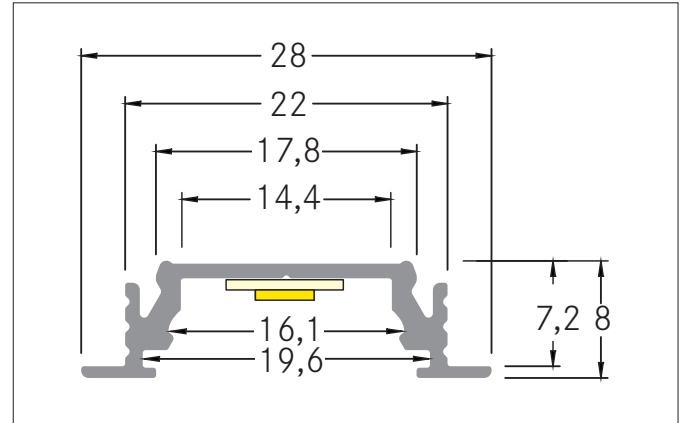

P34-14 Einbauprofil
 Artikel-Nr. 73653260

Licht.
 Für Generationen.

Ausschreibungstext

Einbauprofil, alu eloxiert. zur Material: Aluminium, Abmessung Profil: L: 100 mm x B: 28 mm x H: 8 mm.

Produktvorteile

- Flaches Einbauprofil.
- Verbindungsstück 90° für rechteckige Anwendung.
- In den Farben weiß, schwarz und alu eloxiert erhältlich.
- Bis zu 4 Meter Länge an einem Stück.
 (Bei Lieferungen über 2.000 mm hinaus: Lieferkosten bitte gesondert anfragen)
- Passende Abdeckungen in transparent, opal und schwarz erhältlich.

Artikeldaten	
Artikel-Nr.	73653260
GTIN	425 14339 13870
Serienname	P34-14
Kurzbeschreibung	Einbauprofil
Material	Aluminium
Farbe	aluminium
Länge	100 mm
Breite	28 mm
Aufbauhöhe	8 mm
Nettogewicht	0,013 kg

P34-14 Einbauprofil
 Artikel-Nr. 73653260

Licht.
 Für Generationen.

Logistische Daten	
Bruttogewicht	0,235 kg
Länge Verpackung	2.020 mm
Breite Verpackung	45 mm
Höhe Verpackung	45 mm
Hinweis	Bitte beachten Sie, dass sich die Werkstoffe Aluminium und PMMA bzw. PC bei Temperaturänderungen unterschiedlich ausdehnen können! Bei einer Temperaturänderung von 10°C beträgt der Ausdehnungskoeffizient bei Aluminium ca. 0,7mm pro Meter, bei Kunststoff ca. 1,5mm pro Meter. Dies ist kein Mangel am Produkt, hierbei handelt es sich um einen normalen physikalischen Vorgang.
Entsorgung am Ende der Lebensdauer	Das Produkt darf nicht mit dem Hausmüll entsorgt werden. Sie sind verpflichtet, solche Elektro-Altgeräte separat zu entsorgen. Informieren Sie sich bitte bei Ihrer Kommune über die Möglichkeiten der geregelten Entsorgung. Mit der getrennten Entsorgung führen Sie die Altgeräte dem Recycling oder anderen Formen der Wiederverwertung zu. Sie helfen damit zu vermeiden, dass u. U. belastende Stoffe in die Umwelt gelangen.