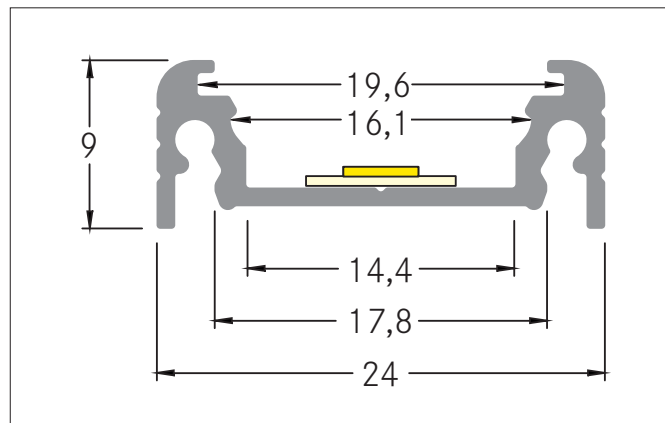

Komplett-Set Anbau-Profil 1000 mm

Artikel-Nr. 53901260

Licht.
Für Generationen.

Ausschreibungstext

Komplett-Set Anbau-Profil 1000 mm, silber. zur Montageart: Anbauprofil, Material: Aluminium / PMMA / Stahl / Kunststoff, Abmessung Profil: L: 1.000 mm x B: 24 mm x H: 9 mm.

Produktvorteile

- Eine Artikelnummer für Profil, Abdeckung und Montagezubehör.
- Schnelle Auftragsabwicklung.
- Unkomplizierte Produktauswahl.
- Passendes Zubehör im Lieferumfang.

Artikeldaten	
Artikel-Nr.	53901260
GTIN	4251433913290
Kurzbeschreibung	Komplett-Set Anbau-Profil 1000 mm
Material	Aluminium / PMMA / Stahl / Kunststoff
Farbe	silber
Länge	1.000 mm
Breite	24 mm
Aufbauhöhe	9 mm
Nettogewicht	0,196 kg

Komplett-Set Anbau-Profil 1000 mm

Artikel-Nr. 53901260

Licht.
Für Generationen.

Logistische Daten	
Bruttogewicht	0,31 kg
Länge Verpackung	1.000 mm
Breite Verpackung	30 mm
Höhe Verpackung	30 mm
Hinweis	Bitte beachten Sie, dass sich die Werkstoffe Aluminium und PMMA bzw. PC bei Temperaturänderungen unterschiedlich ausdehnen können! Bei einer Temperaturänderung von 10°C beträgt der Ausdehnungskoeffizient bei Aluminium ca. 0,7mm pro Meter, bei Kunststoff ca. 1,5mm pro Meter. Dies ist kein Mangel am Produkt, hierbei handelt es sich um einen normalen physikalischen Vorgang.
Entsorgung am Ende der Lebensdauer	Das Produkt darf nicht mit dem Hausmüll entsorgt werden. Sie sind verpflichtet, solche Elektro-Altgeräte separat zu entsorgen. Informieren Sie sich bitte bei Ihrer Kommune über die Möglichkeiten der geregelten Entsorgung. Mit der getrennten Entsorgung führen Sie die Altgeräte dem Recycling oder anderen Formen der Wiederverwertung zu. Sie helfen damit zu vermeiden, dass u. U. belastende Stoffe in die Umwelt gelangen.