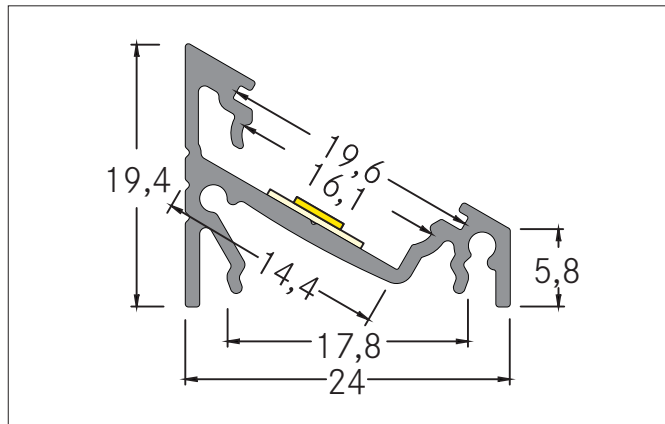

**Komplett-Set Anbau-Eckprofil 2000mm**

Artikel-Nr. 53912260

Licht.  
Für Generationen.

**Ausschreibungstext**

Komplett-Set Anbau-Eckprofil 2000mm, silber. Montageart: Eckprofil, Material: Aluminium / PMMA / Stahl / Kunststoff, Abmessung Profil: L: 2.000 mm x B: 24 mm x H: 19,4 mm

**Produktvorteile**

- Eine Artikelnummer für Profil, Abdeckung und Montagezubehör.
- Schnelle Auftragsabwicklung.
- Unkomplizierte Produktauswahl.
- Passendes Zubehör im Lieferumfang.

Artikeldaten	
Artikel-Nr.	53912260
GTIN	4251433913405
Kurzbeschreibung	Komplett-Set Anbau-Eckprofil 2000mm
Material	Aluminium / PMMA / Stahl / Kunststoff
Farbe	silber
Transmissionsgrad	70 %
Länge	2.000 mm
Breite	24 mm
Aufbauhöhe	19,4 mm
Nettogewicht	0,490 kg

**Komplett-Set Anbau-Eckprofil 2000mm**

Artikel-Nr. 53912260

Licht.  
Für Generationen.

Logistische Daten	
Bruttogewicht	0,72 kg
Länge Verpackung	2.000 mm
Breite Verpackung	30 mm
Höhe Verpackung	30 mm
Hinweis	Bitte beachten Sie, dass sich die Werkstoffe Aluminium und PMMA bzw. PC bei Temperaturänderungen unterschiedlich ausdehnen können! Bei einer Temperaturänderung von 10°C beträgt der Ausdehnungskoeffizient bei Aluminium ca. 0,7mm pro Meter, bei Kunststoff ca. 1,5mm pro Meter. Dies ist kein Mangel am Produkt, hierbei handelt es sich um einen normalen physikalischen Vorgang.
Entsorgung am Ende der Lebensdauer	Das Produkt darf nicht mit dem Hausmüll entsorgt werden. Sie sind verpflichtet, solche Elektro-Altgeräte separat zu entsorgen. Informieren Sie sich bitte bei Ihrer Kommune über die Möglichkeiten der geregelten Entsorgung. Mit der getrennten Entsorgung führen Sie die Altgeräte dem Recycling oder anderen Formen der Wiederverwertung zu. Sie helfen damit zu vermeiden, dass u. U. belastende Stoffe in die Umwelt gelangen.