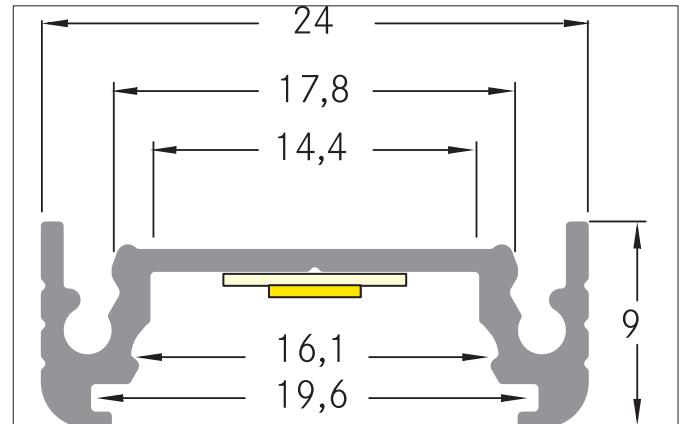

P04-14 Anbauprofil
 Artikel-Nr. 53602070

Licht.
 Für Generationen.

Ausschreibungstext

Anbauprofil, weiß. Zur optimalen Befestigung des Profiles eignen sich die Halter 53003000. Zur Verbindung von zwei Profilen ist der Verbinder 53004000 optimal geeignet. In Verbindung mit den Profilabdeckungen 53402000 53402070 53402080 kann sowohl ein zusätzlicher mechanischer Schutz als auch eine optimale Lichtverteilung erreicht werden. Das zugehörige Endkappen-Set steht unter 53114070 zur Verfügung. Zusätzlich kann mit dem Eckerbinder 53055070 mühelos ein 90°-Winkel realisiert werden. Montageart: Anbauprofil, Material: Aluminium, Abmessung Profil: L: 2.000 mm x B: 24 mm x H: 9 mm

Produktvorteile

- Flaches Anbauprofil.
- In den Farben weiß, schwarz und alu eloxiert erhältlich.
- Bis zu 4 Meter Länge an einem Stück.
 (Bei Lieferungen über 2.000 mm hinaus: Lieferkosten bitte gesondert anfragen)
- Verbindungsstück 90° für rechteckige Anwendungen.
- Umfangreiches Zubehör und passende Abdeckungen.

Artikeldaten	
Artikel-Nr.	53602070
GTIN	4251433912057
Serienname	P04-14
Kurzbeschreibung	Anbauprofil
Material	Aluminium
Farbe	weiß
Ausführung der Oberfläche	matt
Länge	2.000 mm
Breite	24 mm
Aufbauhöhe	9 mm
Nettogewicht	0,510 kg