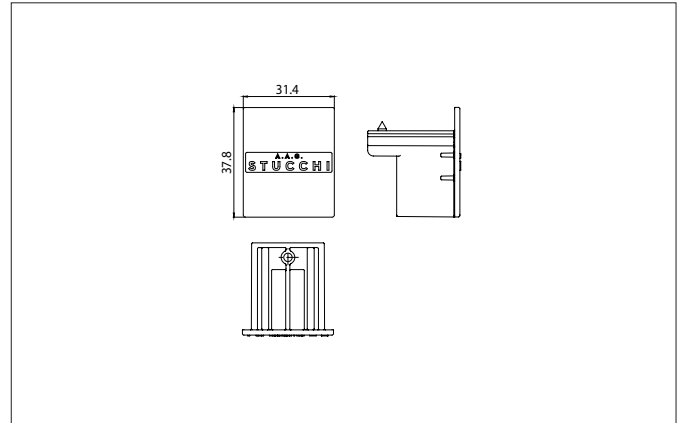

**Endstück zu 3-Phasen-Stromschiene ONETRACK DALI / schaltbar,**

**87161-87163**

Artikel-Nr. 87132680

**Ausschreibungstext**  
 Endstück zu 3-Phasen-Stromschiene ONETRACK DALI / schaltbar, 87161-87163, silber. Material: Kunststoff.

Artikeldaten	
Artikel-Nr.	87132680
GTIN	4251433979739
Kurzbeschreibung	Endstück zu 3-Phasen-Stromschiene ONETRACK DALI / schaltbar, 87161-87163
Material	Kunststoff
Farbe	silber
Länge	2 mm
Breite	36 mm
Aufbauhöhe	33 mm
Nettogewicht	0,008 kg
Konformität	CE, UKCA

Logistische Daten	
Bruttogewicht	0,009 kg
Länge Verpackung	32 mm
Breite Verpackung	31 mm
Höhe Verpackung	37 mm

Entsorgung am Ende der Lebensdauer	Das Produkt darf nicht mit dem Hausmüll entsorgt werden. Sie sind verpflichtet, solche Elektro-Altgeräte separat zu entsorgen. Informieren Sie sich bitte bei Ihrer Kommune über die Möglichkeiten der geregelten Entsorgung. Mit der getrennten Entsorgung führen Sie die Altgeräte dem Recycling oder anderen Formen der Wiederverwertung zu. Sie helfen damit zu vermeiden, dass u. U. belastende Stoffe in die Umwelt gelangen.
------------------------------------	---