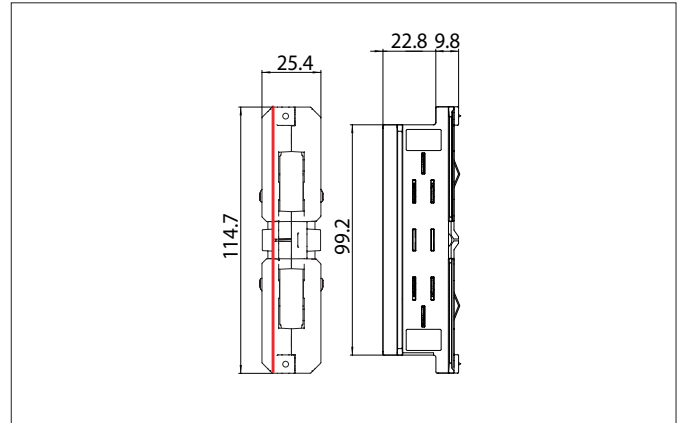

Elektrischer Verbinder zu 3-Phasen-Stromschiene ONETRACK DALI

/ schaltbar, 87161-87163

Artikel-Nr. 87114680

Ausschreibungstext	
Elektrischer Verbinder zu 3-Phasen-Stromschiene ONETRACK DALI / schaltbar, 87161-87163, silber. Material: Kunststoff.	

Artikeldaten	
Artikel-Nr.	87114680
GTIN	4251433979760
Kurzbeschreibung	Elektrischer Verbinder zu 3-Phasen-Stromschiene ONETRACK DALI / schaltbar, 87161-87163
Material	Kunststoff
Farbe	silber
Nettogewicht	0,049 kg
Konformität	CE, UKCA

Logistische Daten	
Bruttogewicht	0,054 kg
Länge Verpackung	115 mm
Breite Verpackung	25 mm
Höhe Verpackung	31 mm
Entsorgung am Ende der Lebensdauer	Das Produkt darf nicht mit dem Hausmüll entsorgt werden. Sie sind verpflichtet, solche Elektro-Altgeräte separat zu entsorgen. Informieren Sie sich bitte bei Ihrer Kommune über die Möglichkeiten der geregelten Entsorgung. Mit der getrennten Entsorgung führen Sie die Altgeräte dem Recycling oder anderen Formen der Wiederverwertung zu. Sie helfen damit zu vermeiden, dass u. U. belastende Stoffe in die Umwelt gelangen.