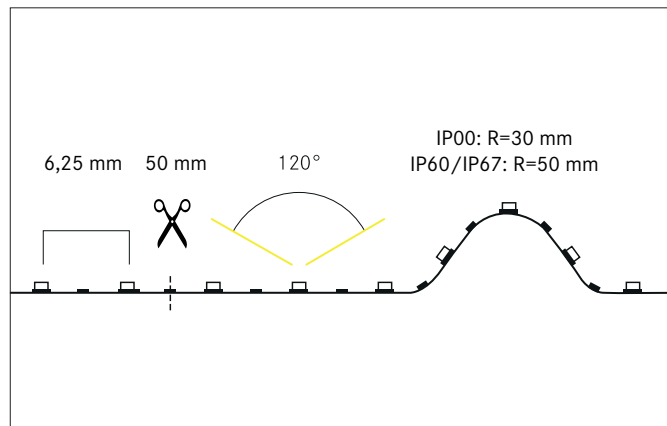

QUALITYFLEX Select HE LED-Flexplatine, 50 mm, CRI > 90, 19,2 W / m, IP00
Artikel-Nr. 75504004

Ausschreibungstext

LED-Flexplatine, 50 mm, CRI > 90, 19,2 W / m, IP00, LED-Weißlicht, 4.000K, CRI > 90 LED-Flexplatine zur Länge: 50.0 mm Lampenleistung je Meter: 19.2 W/m, Lichtstrom je Meter: 3014.0 lm/m, Schutzart raumseitig: IP00, Schutzklasse: III, Spannung: 24V DC, Abstrahlwinkel: 120.0 °, 160 LEDs pro Meter, Chip-Abstand (Short Pitch) : 6,25mm. Zur Individuellen Anwendung kann die LED-Flexplatine alle 50 mm eingekürzt werden. Die maximale Systemlänge von 5.000mm darf mit einer Einspeisung nicht überschritten werden.

Produktvorteile

- Geeignet für Anwendung im Innenbereich (IP00).
- 8 LEDs per Segment.
- Direkte Beleuchtung von Arbeitsflächen (z.B.: in der Küche).
- Indirekte Beleuchtung in Wohnbereichen.
- Länge 5.000 mm mit einem Teilungsmaß von 50 mm.
- Verfügbar in 2.700 K, 3.000 K und 4.000 K.
- Dimmbar mit entsprechendem Zubehör.

QUALITYFLEX Select HE LED-Flexplatine, 50 mm, CRI > 90, 19,2 W / m, IP00

Artikel-Nr. 75504004

Artikeldaten	
Artikel-Nr.	75504004
GTIN	425 1433957003
Serienname	QUALITYFLEX Select HE
Kurzbeschreibung	LED-Flexplatine, 50 mm, CRI > 90, 19,2 W / m, IP00
Farbe	weiß
Länge	50 mm
Breite	10 mm
Aufbauhöhe	1,4 mm
Lieferumfang	inkl. 1 x Montageanleitung
Nettogewicht	0,003 kg
Länge der Anschlussleitung	350 mm
Konformität	CE, UKCA

Betriebstechnik QualityFlex	
Leistung pro meter	19,2 W/m
Short Pitch	6,25 mm
Anzahl der Leuchtmittel pro Meter	160 Stk
Länge der einzelnen Abschnitte	50 mm
Kleinster Biegeradius	30 mm
Länge	50 mm
max. Modullänge	5.000 mm
Schaltungsart	Parallelschaltung
LED Type	2835 LED