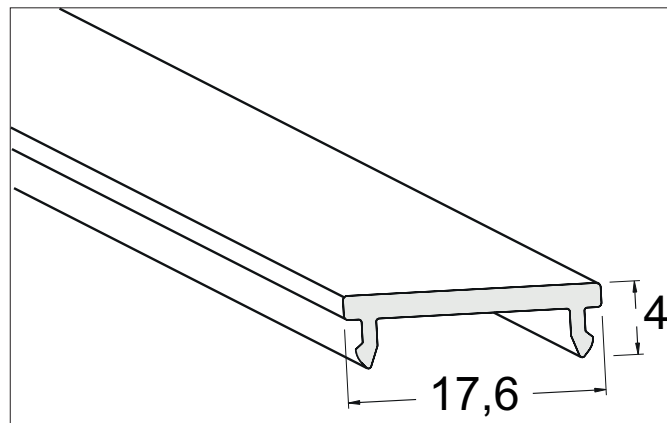

ONE Klick-Abdeckung: PC

Artikel-Nr. 53489073

Licht.
Für Generationen.

Ausschreibungstext

Klick-Abdeckung: PC, opal. Material: Kunststoff / PC, Abmessung Profil: L: 3.000 mm x B: 17,6 mm x H: 4 mm

Artikeldaten	
Artikel-Nr.	53489073
GTIN	4251433944928
Serienname	ONE
Kurzbeschreibung	Klick-Abdeckung: PC
Material	Kunststoff / PC
Farbe	opal
Transmissionsgrad	70 %
Länge	3.000 mm
Breite	17,6 mm
Aufbauhöhe	4 mm
Nettogewicht	0,090 kg

ONE Klick-Abdeckung: PC

Artikel-Nr. 53489073

Licht.
Für Generationen.

Logistische Daten	
Bruttogewicht	0,102 kg
Länge Verpackung	18 mm
Breite Verpackung	4 mm
Höhe Verpackung	3.001 mm
Hinweis	Bitte beachten Sie, dass sich die Werkstoffe Aluminium und PMMA bzw. PC bei Temperaturänderungen unterschiedlich ausdehnen können! Bei einer Temperaturänderung von 10°C beträgt der Ausdehnungskoeffizient bei Aluminium ca. 0,7mm pro Meter, bei Kunststoff ca. 1,5mm pro Meter. Dies ist kein Mangel am Produkt, hierbei handelt es sich um einen normalen physikalischen Vorgang.
Entsorgung am Ende der Lebensdauer	Das Produkt darf nicht mit dem Hausmüll entsorgt werden. Sie sind verpflichtet, solche Elektro-Altgeräte separat zu entsorgen. Informieren Sie sich bitte bei Ihrer Kommune über die Möglichkeiten der geregelten Entsorgung. Mit der getrennten Entsorgung führen Sie die Altgeräte dem Recycling oder anderen Formen der Wiederverwertung zu. Sie helfen damit zu vermeiden, dass u. U. belastende Stoffe in die Umwelt gelangen.