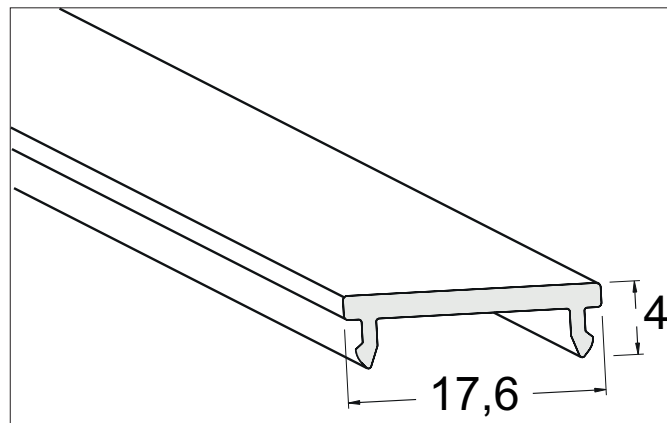

ONE Klick-Abdeckung: PC

Artikel-Nr. 53489073

Licht.
Für Generationen.

Ausschreibungstext

Klick-Abdeckung: PC, opal. Material: Kunststoff / PC.

Artikeldaten	
Artikel-Nr.	53489073
GTIN	4251433944928
Serienname	ONE
Kurzbeschreibung	Klick-Abdeckung: PC
Material	Kunststoff / PC
Farbe	opal
Transmissionsgrad	70 %
Länge	3.000 mm
Breite	17,6 mm
Aufbauhöhe	4 mm
Nettogewicht	0,090 kg
Konformität	CE

ONE Klick-Abdeckung: PC

Artikel-Nr. 53489073

Licht.
Für Generationen.

Logistische Daten	
Bruttogewicht	0,102 kg
Länge Verpackung	18 mm
Breite Verpackung	4 mm
Höhe Verpackung	3.001 mm
Hinweis	Bitte beachten Sie, dass sich die Werkstoffe Aluminium und PMMA bzw. PC bei Temperaturänderungen unterschiedlich ausdehnen können! Bei einer Temperaturänderung von 10°C beträgt der Ausdehnungskoeffizient bei Aluminium ca. 0,7mm pro Meter, bei Kunststoff ca. 1,5mm pro Meter. Dies ist kein Mangel am Produkt, hierbei handelt es sich um einen normalen physikalischen Vorgang.
Entsorgung am Ende der Lebensdauer	Das Produkt darf nicht mit dem Hausmüll entsorgt werden. Sie sind verpflichtet, solche Elektro-Altgeräte separat zu entsorgen. Informieren Sie sich bitte bei Ihrer Kommune über die Möglichkeiten der geregelten Entsorgung. Mit der getrennten Entsorgung führen Sie die Altgeräte dem Recycling oder anderen Formen der Wiederverwertung zu. Sie helfen damit zu vermeiden, dass u. U. belastende Stoffe in die Umwelt gelangen.