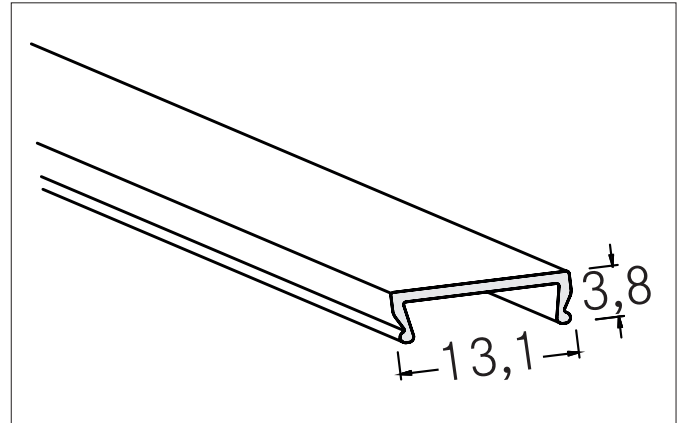

Klick-Abdeckungen: PMMA

Artikel-Nr. 73400080

Licht.
Für Generationen.**Ausschreibungstext**

Klick-Abdeckungen: PMMA. Material: PMMA, Abmessung Profil: L: 100 mm x B: 13,1 mm x H: 3,8 mm

Artikeldaten	
Artikel-Nr.	73400080
GTIN	4251433970941
Kurzbeschreibung	Klick-Abdeckungen: PMMA
Material	PMMA
Farbe	schwarz
Transmissionsgrad	40 %
Länge	100 mm
Breite	13,1 mm
Aufbauhöhe	3,8 mm
Nettogewicht	0,002 kg

Klick-Abdeckungen: PMMA

Artikel-Nr. 73400080

Licht.
Für Generationen.

Logistische Daten	
Bruttogewicht	0,235 kg
Länge Verpackung	2.020 mm
Breite Verpackung	45 mm
Höhe Verpackung	45 mm
Hinweis	Bitte beachten Sie, dass sich die Werkstoffe Aluminium und PMMA bzw. PC bei Temperaturänderungen unterschiedlich ausdehnen können! Bei einer Temperaturänderung von 10°C beträgt der Ausdehnungskoeffizient bei Aluminium ca. 0,7mm pro Meter, bei Kunststoff ca. 1,5mm pro Meter. Dies ist kein Mangel am Produkt, hierbei handelt es sich um einen normalen physikalischen Vorgang.
Entsorgung am Ende der Lebensdauer	Das Produkt darf nicht mit dem Hausmüll entsorgt werden. Sie sind verpflichtet, solche Elektro-Altgeräte separat zu entsorgen. Informieren Sie sich bitte bei Ihrer Kommune über die Möglichkeiten der geregelten Entsorgung. Mit der getrennten Entsorgung führen Sie die Altgeräte dem Recycling oder anderen Formen der Wiederverwertung zu. Sie helfen damit zu vermeiden, dass u. U. belastende Stoffe in die Umwelt gelangen.