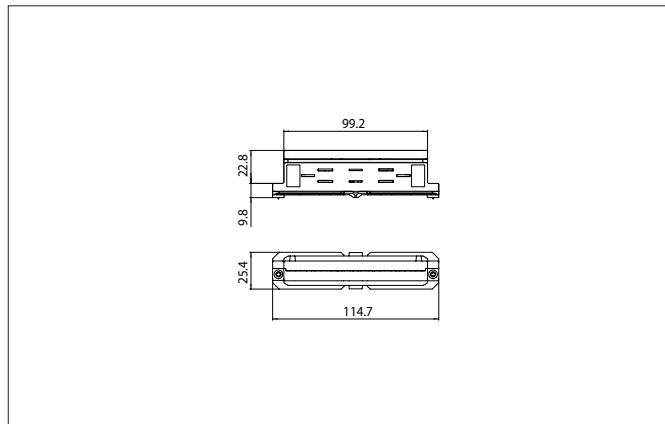

Mechanischer Verbinder

Artikel-Nr. 87125680

Licht.
Für Generationen.

Ausschreibungstext	
Mechanischer Verbinder, silber. Material: Kunststoff, .	

Artikeldaten	
Artikel-Nr.	87125680
GTIN	4251433979685
Kurzbeschreibung	Mechanischer Verbinder
Material	Kunststoff
Farbe	silber
Nettogewicht	0,040 kg

Logistische Daten	
Bruttogewicht	0,04 kg
Länge Verpackung	115 mm
Breite Verpackung	25 mm
Höhe Verpackung	37 mm
Entsorgung am Ende der Lebensdauer	Das Produkt darf nicht mit dem Hausmüll entsorgt werden. Sie sind verpflichtet, solche Elektro-Altgeräte separat zu entsorgen. Informieren Sie sich bitte bei Ihrer Kommune über die Möglichkeiten der geregelten Entsorgung. Mit der getrennten Entsorgung führen Sie die Altgeräte dem Recycling oder anderen Formen der Wiederverwertung zu. Sie helfen damit zu vermeiden, dass u. U. belastende Stoffe in die Umwelt gelangen.