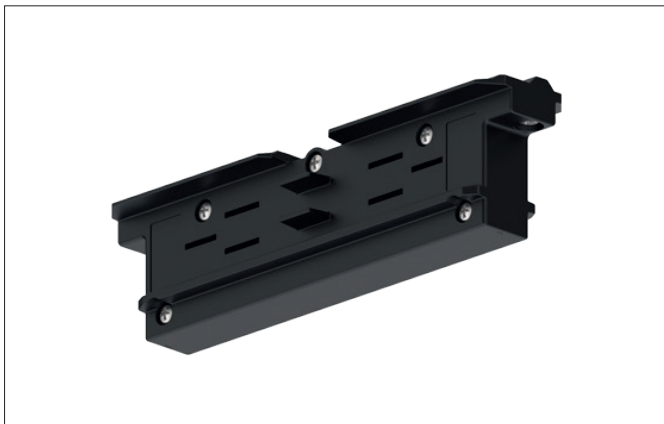

Mechanischer Verbinder

Artikel-Nr. 87125680

Licht.
Für Generationen.

Ausschreibungstext	
Mechanischer Verbinder, silber. Material: Kunststoff, .	

Artikeldaten	
Artikel-Nr.	87125680
GTIN	4251433979685
Kurzbeschreibung	Mechanischer Verbinder
Material	Kunststoff
Farbe	silber
Nettogewicht	0,040 kg

Logistische Daten	
Bruttogewicht	0,04 kg
Länge Verpackung	115 mm
Breite Verpackung	25 mm
Höhe Verpackung	37 mm
Entsorgung am Ende der Lebensdauer	Das Produkt darf nicht mit dem Hausmüll entsorgt werden. Sie sind verpflichtet, solche Elektro-Altgeräte separat zu entsorgen. Informieren Sie sich bitte bei Ihrer Kommune über die Möglichkeiten der geregelten Entsorgung. Mit der getrennten Entsorgung führen Sie die Altgeräte dem Recycling oder anderen Formen der Wiederverwertung zu. Sie helfen damit zu vermeiden, dass u. U. belastende Stoffe in die Umwelt gelangen.