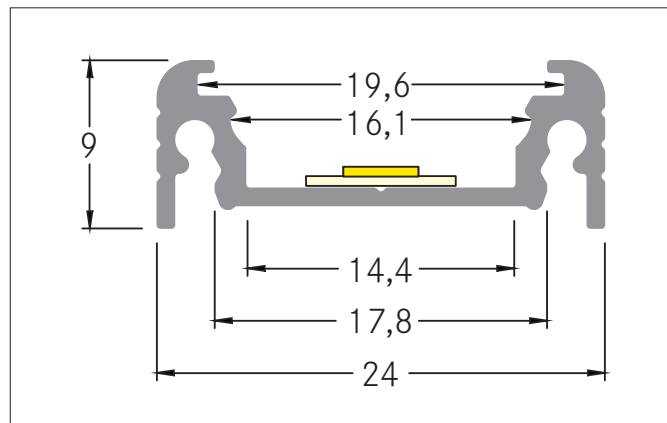

**Komplett-Set Anbau-Profil 2000 mm**

Artikel-Nr. 53902260

Licht.  
Für Generationen.

**Ausschreibungstext**

Komplett-Set Anbau-Profil 2000 mm, silber. zur Montageart: Anbauprofil, Material: Aluminium / PMMA / Stahl / Kunststoff, Abmessung Profil: L: 2.000 mm x B: 24 mm x H: 9 mm.

**Produktvorteile**

- Eine Artikelnummer für Profil, Abdeckung und Montagezubehör.
- Schnelle Auftragsabwicklung.
- Unkomplizierte Produktauswahl.
- Passendes Zubehör im Lieferumfang.

Artikeldaten	
Artikel-Nr.	53902260
GTIN	4251433913320
Kurzbeschreibung	Komplett-Set Anbau-Profil 2000 mm
Material	Aluminium / PMMA / Stahl / Kunststoff
Farbe	silber
Länge	2.000 mm
Breite	24 mm
Aufbauhöhe	9 mm
Nettogewicht	0,390 kg

**Komplett-Set Anbau-Profil 2000 mm**

Artikel-Nr. 53902260

Licht.  
Für Generationen.

Logistische Daten	
Bruttogewicht	0,62 kg
Länge Verpackung	2.020 mm
Breite Verpackung	30 mm
Höhe Verpackung	30 mm
Hinweis	Bitte beachten Sie, dass sich die Werkstoffe Aluminium und PMMA bzw. PC bei Temperaturänderungen unterschiedlich ausdehnen können! Bei einer Temperaturänderung von 10°C beträgt der Ausdehnungskoeffizient bei Aluminium ca. 0,7mm pro Meter, bei Kunststoff ca. 1,5mm pro Meter. Dies ist kein Mangel am Produkt, hierbei handelt es sich um einen normalen physikalischen Vorgang.
Entsorgung am Ende der Lebensdauer	Das Produkt darf nicht mit dem Hausmüll entsorgt werden. Sie sind verpflichtet, solche Elektro-Altgeräte separat zu entsorgen. Informieren Sie sich bitte bei Ihrer Kommune über die Möglichkeiten der geregelten Entsorgung. Mit der getrennten Entsorgung führen Sie die Altgeräte dem Recycling oder anderen Formen der Wiederverwertung zu. Sie helfen damit zu vermeiden, dass u. U. belastende Stoffe in die Umwelt gelangen.