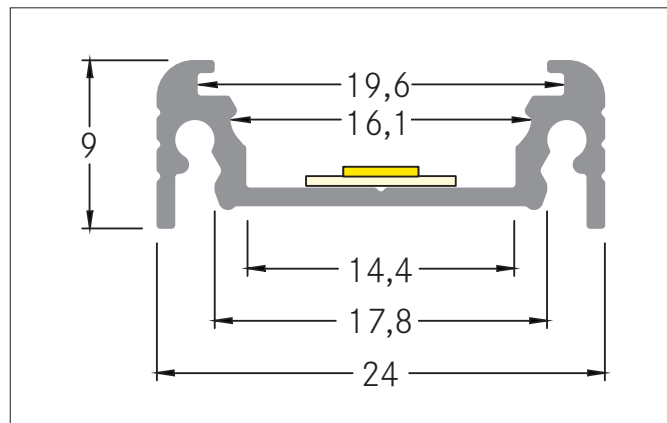

Komplett-Set Anbau-Profil 2000 mm

Artikel-Nr. 53902260

Licht.
Für Generationen.

Ausschreibungstext

Komplett-Set Anbau-Profil 2000 mm, silber. Montageart: Anbauprofil, Material: Aluminium / PMMA / Stahl / Kunststoff, Abmessung Profil: L: 2.000 mm x B: 24 mm x H: 9 mm

Produktvorteile

- Eine Artikelnummer für Profil, Abdeckung und Montagezubehör.
- Schnelle Auftragsabwicklung.
- Unkomplizierte Produktauswahl.
- Passendes Zubehör im Lieferumfang.

Artikeldaten	
Artikel-Nr.	53902260
GTIN	4251433913320
Kurzbeschreibung	Komplett-Set Anbau-Profil 2000 mm
Material	Aluminium / PMMA / Stahl / Kunststoff
Farbe	silber
Transmissionsgrad	70 %
Länge	2.000 mm
Breite	24 mm
Aufbauhöhe	9 mm
Nettogewicht	0,390 kg

Komplett-Set Anbau-Profil 2000 mm

Artikel-Nr. 53902260

Licht.
Für Generationen.

Logistische Daten	
Bruttogewicht	0,62 kg
Länge Verpackung	2.020 mm
Breite Verpackung	30 mm
Höhe Verpackung	30 mm
Hinweis	Bitte beachten Sie, dass sich die Werkstoffe Aluminium und PMMA bzw. PC bei Temperaturänderungen unterschiedlich ausdehnen können! Bei einer Temperaturänderung von 10°C beträgt der Ausdehnungskoeffizient bei Aluminium ca. 0,7mm pro Meter, bei Kunststoff ca. 1,5mm pro Meter. Dies ist kein Mangel am Produkt, hierbei handelt es sich um einen normalen physikalischen Vorgang.
Entsorgung am Ende der Lebensdauer	Das Produkt darf nicht mit dem Hausmüll entsorgt werden. Sie sind verpflichtet, solche Elektro-Altgeräte separat zu entsorgen. Informieren Sie sich bitte bei Ihrer Kommune über die Möglichkeiten der geregelten Entsorgung. Mit der getrennten Entsorgung führen Sie die Altgeräte dem Recycling oder anderen Formen der Wiederverwertung zu. Sie helfen damit zu vermeiden, dass u. U. belastende Stoffe in die Umwelt gelangen.