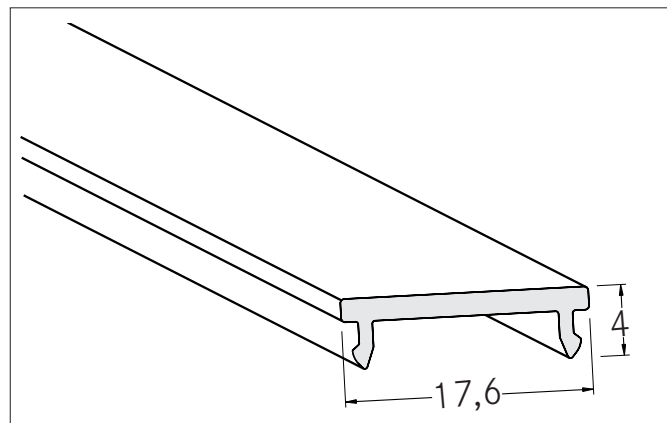

Abdeckungen: PMMA

Artikel-Nr. 73402080

Licht.
Für Generationen.

Ausschreibungstext

Abdeckungen: PMMA. Material: PMMA, Abmessung Profil: L: 100 mm x B: 17,6 mm x H: 4 mm

Artikeldaten

Artikel-Nr.	73402080
GTIN	4251433945062
Kurzbeschreibung	Abdeckungen: PMMA
Material	PMMA
Farbe	schwarz
Transmissionsgrad	40 %
Länge	100 mm
Breite	17,6 mm
Aufbauhöhe	4 mm
Nettogewicht	0,002 kg

Abdeckungen: PMMA
Artikel-Nr. 73402080Licht.
Für Generationen.

Logistische Daten	
Bruttogewicht	0,235 kg
Länge Verpackung	2.020 mm
Breite Verpackung	45 mm
Höhe Verpackung	45 mm
Hinweis	Bitte beachten Sie, dass sich die Werkstoffe Aluminium und PMMA bzw. PC bei Temperaturänderungen unterschiedlich ausdehnen können! Bei einer Temperaturänderung von 10°C beträgt der Ausdehnungskoeffizient bei Aluminium ca. 0,7mm pro Meter, bei Kunststoff ca. 1,5mm pro Meter. Dies ist kein Mangel am Produkt, hierbei handelt es sich um einen normalen physikalischen Vorgang.
Entsorgung am Ende der Lebensdauer	Das Produkt darf nicht mit dem Hausmüll entsorgt werden. Sie sind verpflichtet, solche Elektro-Altgeräte separat zu entsorgen. Informieren Sie sich bitte bei Ihrer Kommune über die Möglichkeiten der geregelten Entsorgung. Mit der getrennten Entsorgung führen Sie die Altgeräte dem Recycling oder anderen Formen der Wiederverwertung zu. Sie helfen damit zu vermeiden, dass u. U. belastende Stoffe in die Umwelt gelangen.