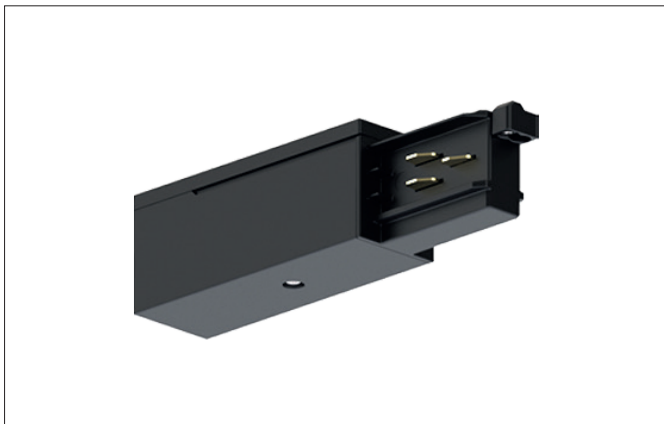

**DALI-Endeinspeisung**

Artikel-Nr. 87167680

Licht.  
Für Generationen.

Ausschreibungstext	
DALI-Endeinspeisung, silber.	

Artikeldaten	
Artikel-Nr.	87167680
GTIN	4251433979722
Kurzbeschreibung	DALI-Endeinspeisung
Farbe	silber
Nettogewicht	0,105 kg

Logistische Daten	
Bruttogewicht	0,114 kg
Länge Verpackung	148 mm
Breite Verpackung	31 mm
Höhe Verpackung	37 mm

Entsorgung am Ende der Lebensdauer	Das Produkt darf nicht mit dem Hausmüll entsorgt werden. Sie sind verpflichtet, solche Elektro-Altgeräte separat zu entsorgen. Informieren Sie sich bitte bei Ihrer Kommune über die Möglichkeiten der geregelten Entsorgung. Mit der getrennten Entsorgung führen Sie die Altgeräte dem Recycling oder anderen Formen der Wiederverwertung zu. Sie helfen damit zu vermeiden, dass u. U. belastende Stoffe in die Umwelt gelangen.
------------------------------------	---