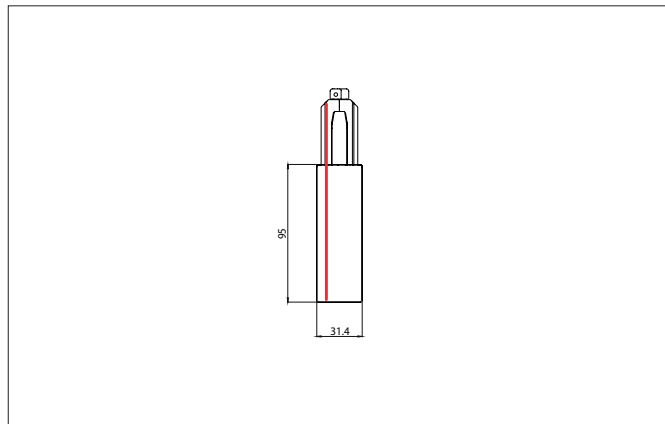

**DALI-Endeinspeisung**

Artikel-Nr. 87167680

Licht.  
Für Generationen.

Ausschreibungstext	
DALI-Endeinspeisung, silber.	

Artikeldaten	
Artikel-Nr.	87167680
GTIN	4251433979722
Kurzbeschreibung	DALI-Endeinspeisung
Farbe	silber
Nettogewicht	0,105 kg

Logistische Daten	
Bruttogewicht	0,114 kg
Länge Verpackung	148 mm
Breite Verpackung	31 mm
Höhe Verpackung	37 mm

Entsorgung am Ende der Lebensdauer	Das Produkt darf nicht mit dem Hausmüll entsorgt werden. Sie sind verpflichtet, solche Elektro-Altgeräte separat zu entsorgen. Informieren Sie sich bitte bei Ihrer Kommune über die Möglichkeiten der geregelten Entsorgung. Mit der getrennten Entsorgung führen Sie die Altgeräte dem Recycling oder anderen Formen der Wiederverwertung zu. Sie helfen damit zu vermeiden, dass u. U. belastende Stoffe in die Umwelt gelangen.
------------------------------------	---